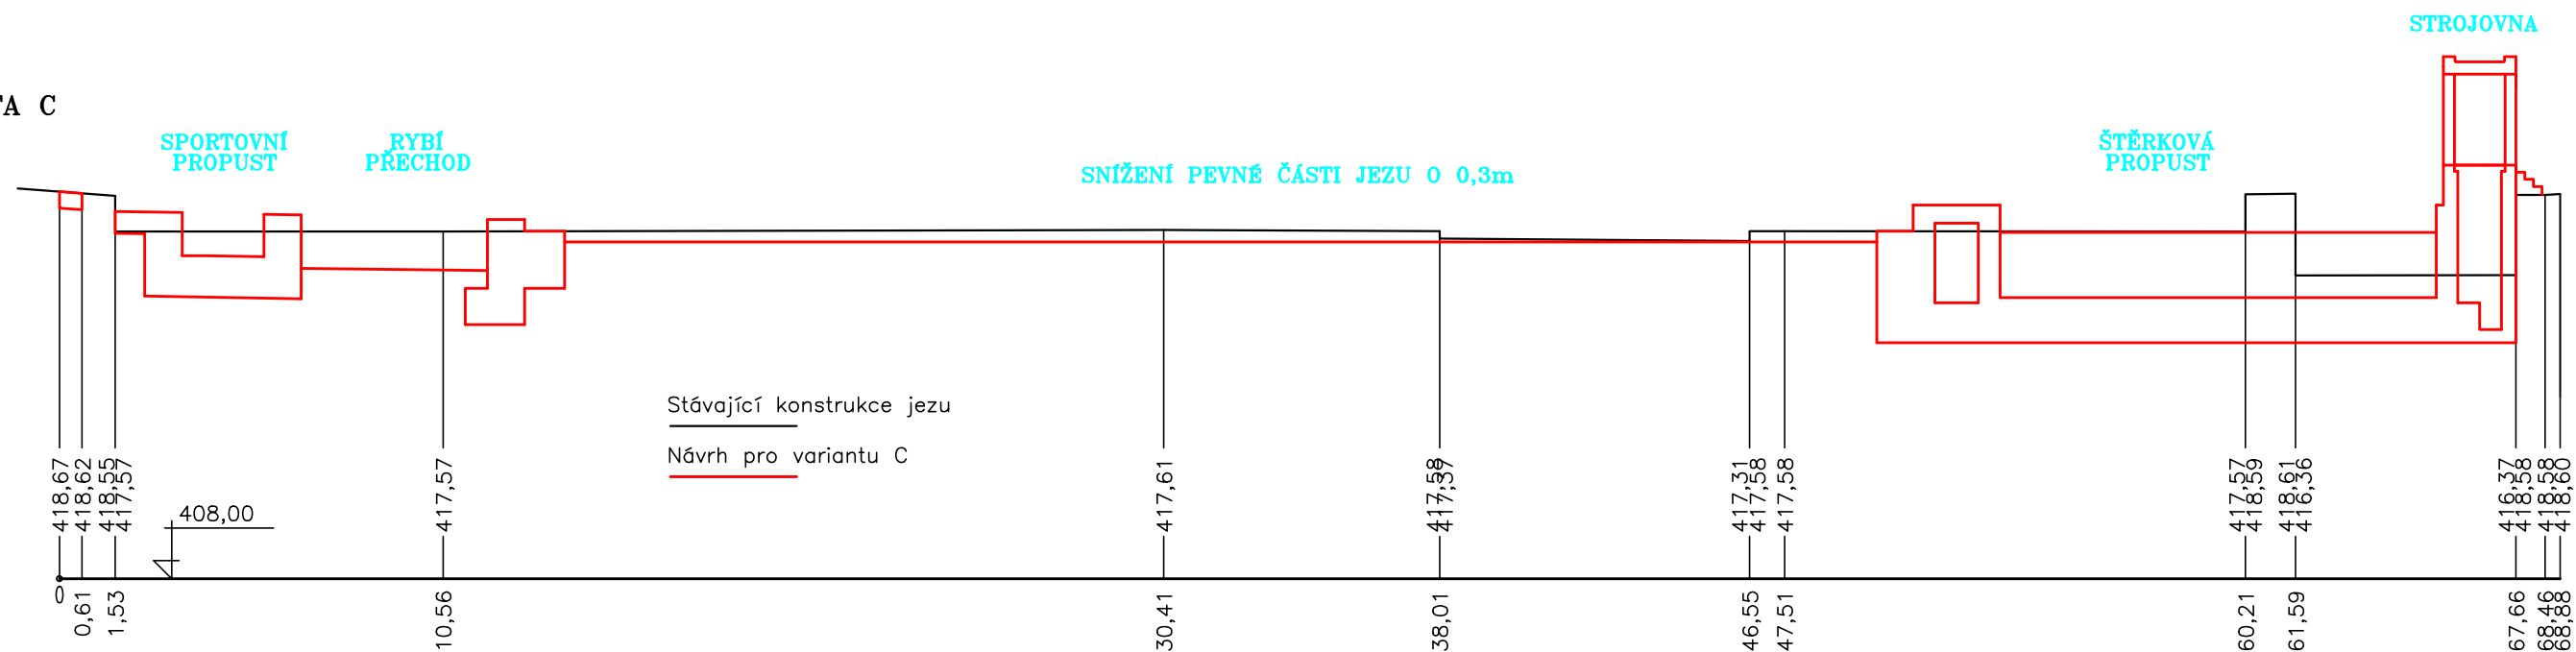

VARIANTA B

VARIANTA C

VARIANTA D

SCHÉMA VARIANT USPOŘADÁNÍ
JEZU MRSKOŠ

M 1:200