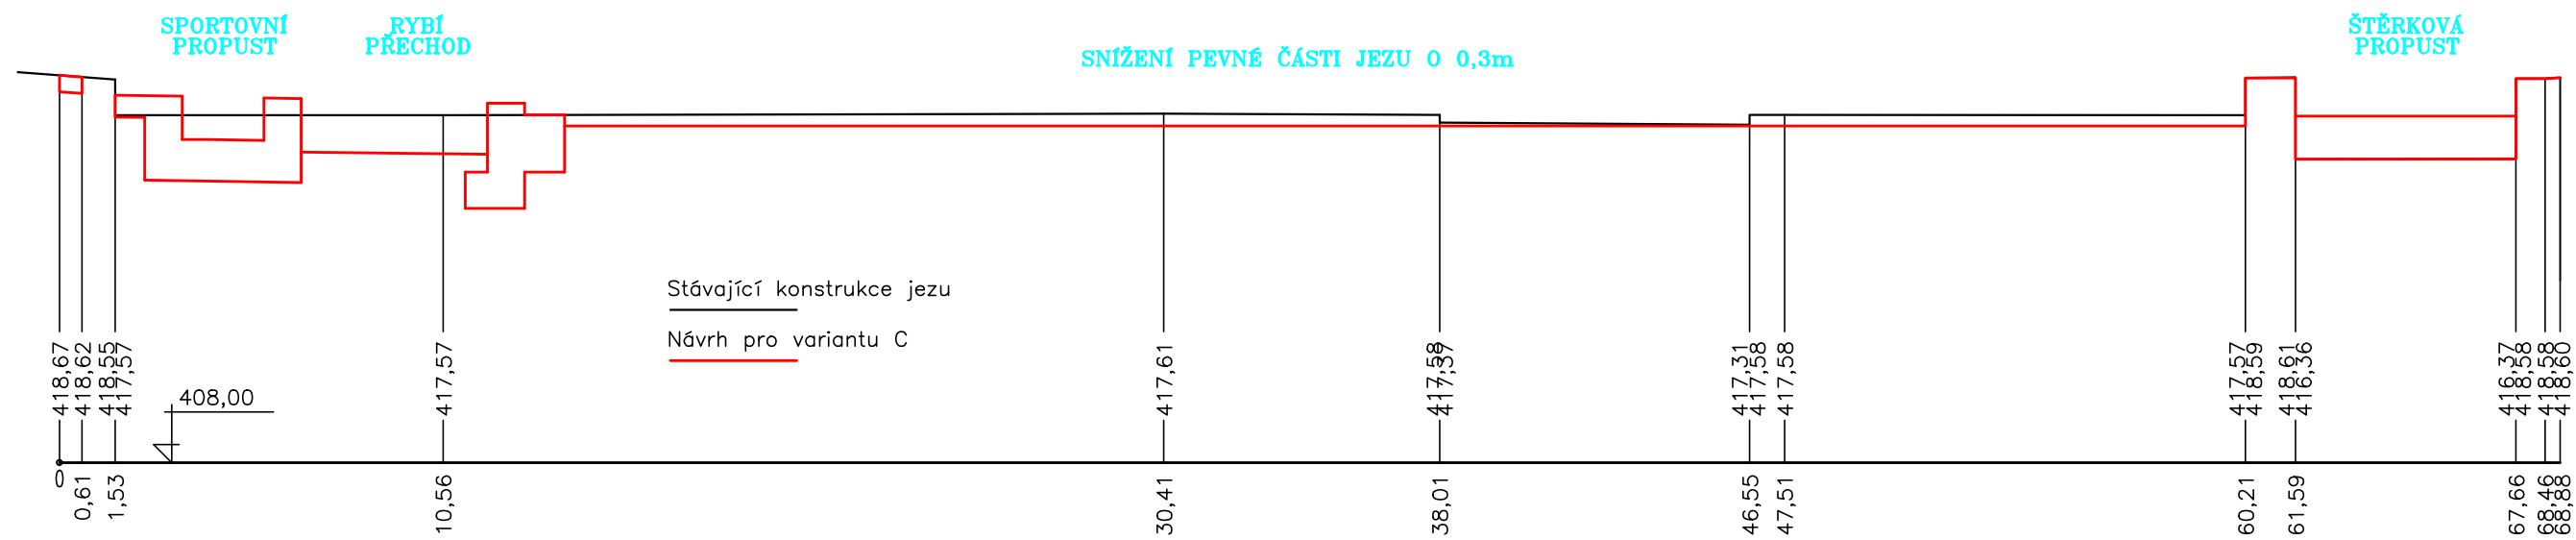

VARIANTA B

VARIANTA C

VARIANTA D

SCHÉMA VARIANT USPOŘADÁNÍ
JEZU MRSKOŠ

M 1:200