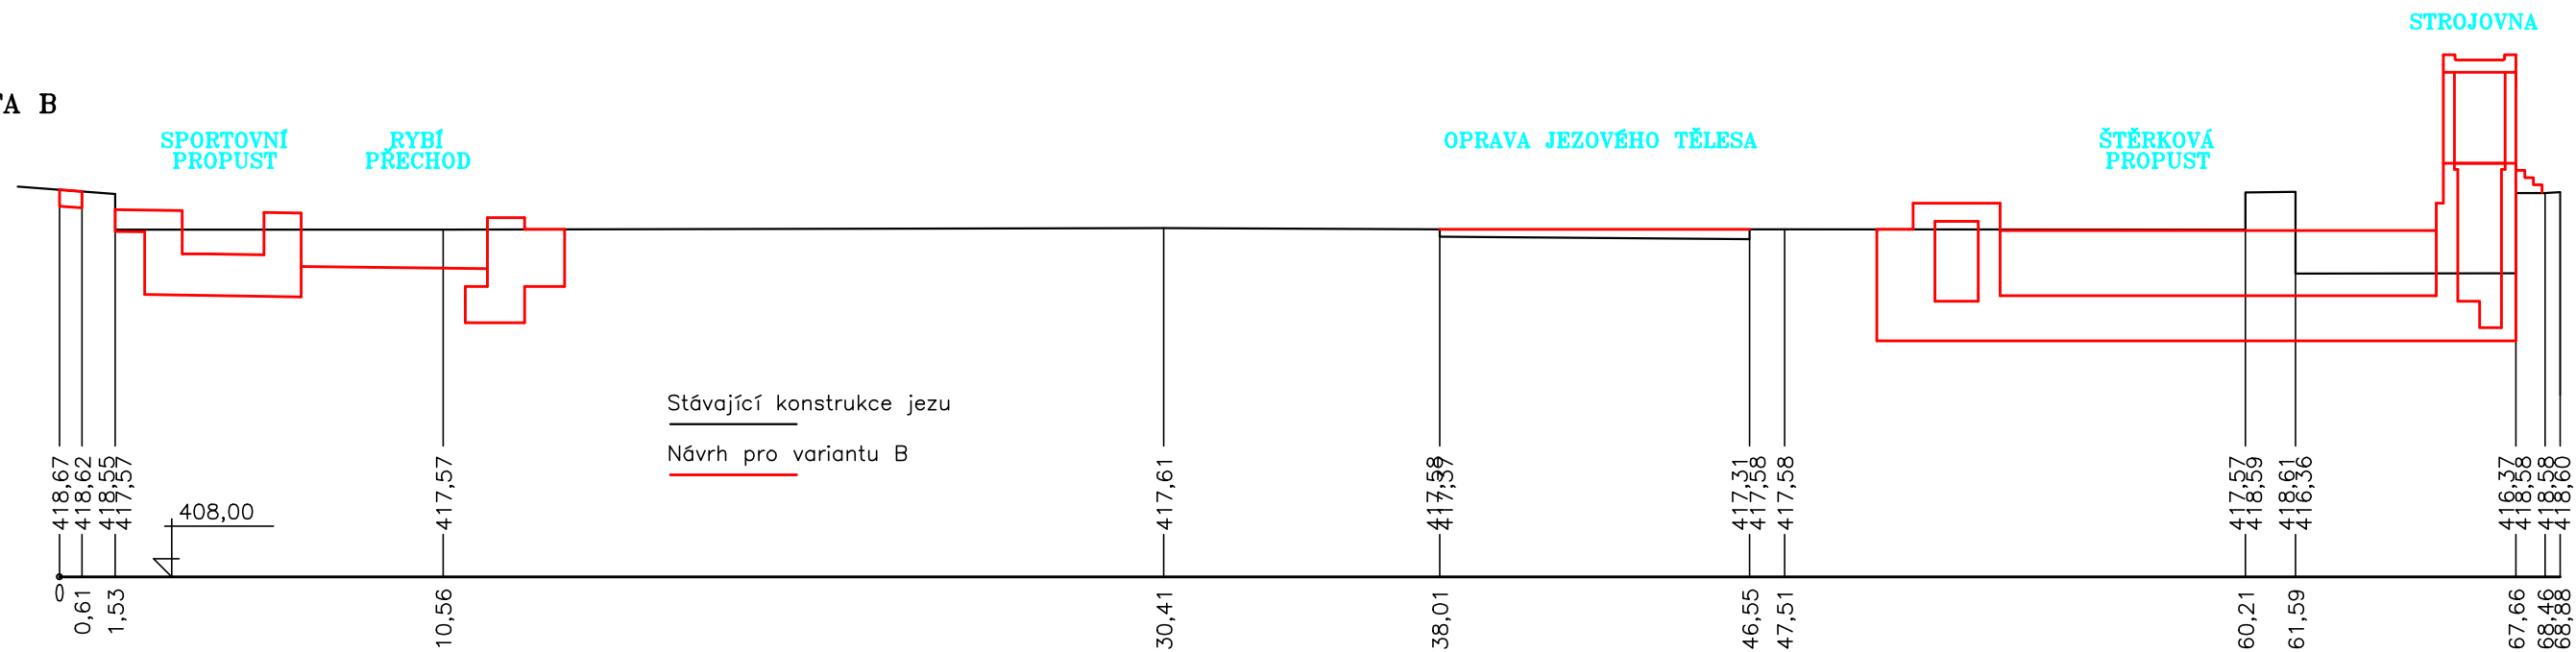

VARIANTA B

VARIANTA C

VARIANTA D

SCHÉMA VARIANT USPOŘADÁNÍ
JEZU MRSKOŠ

M 1:200