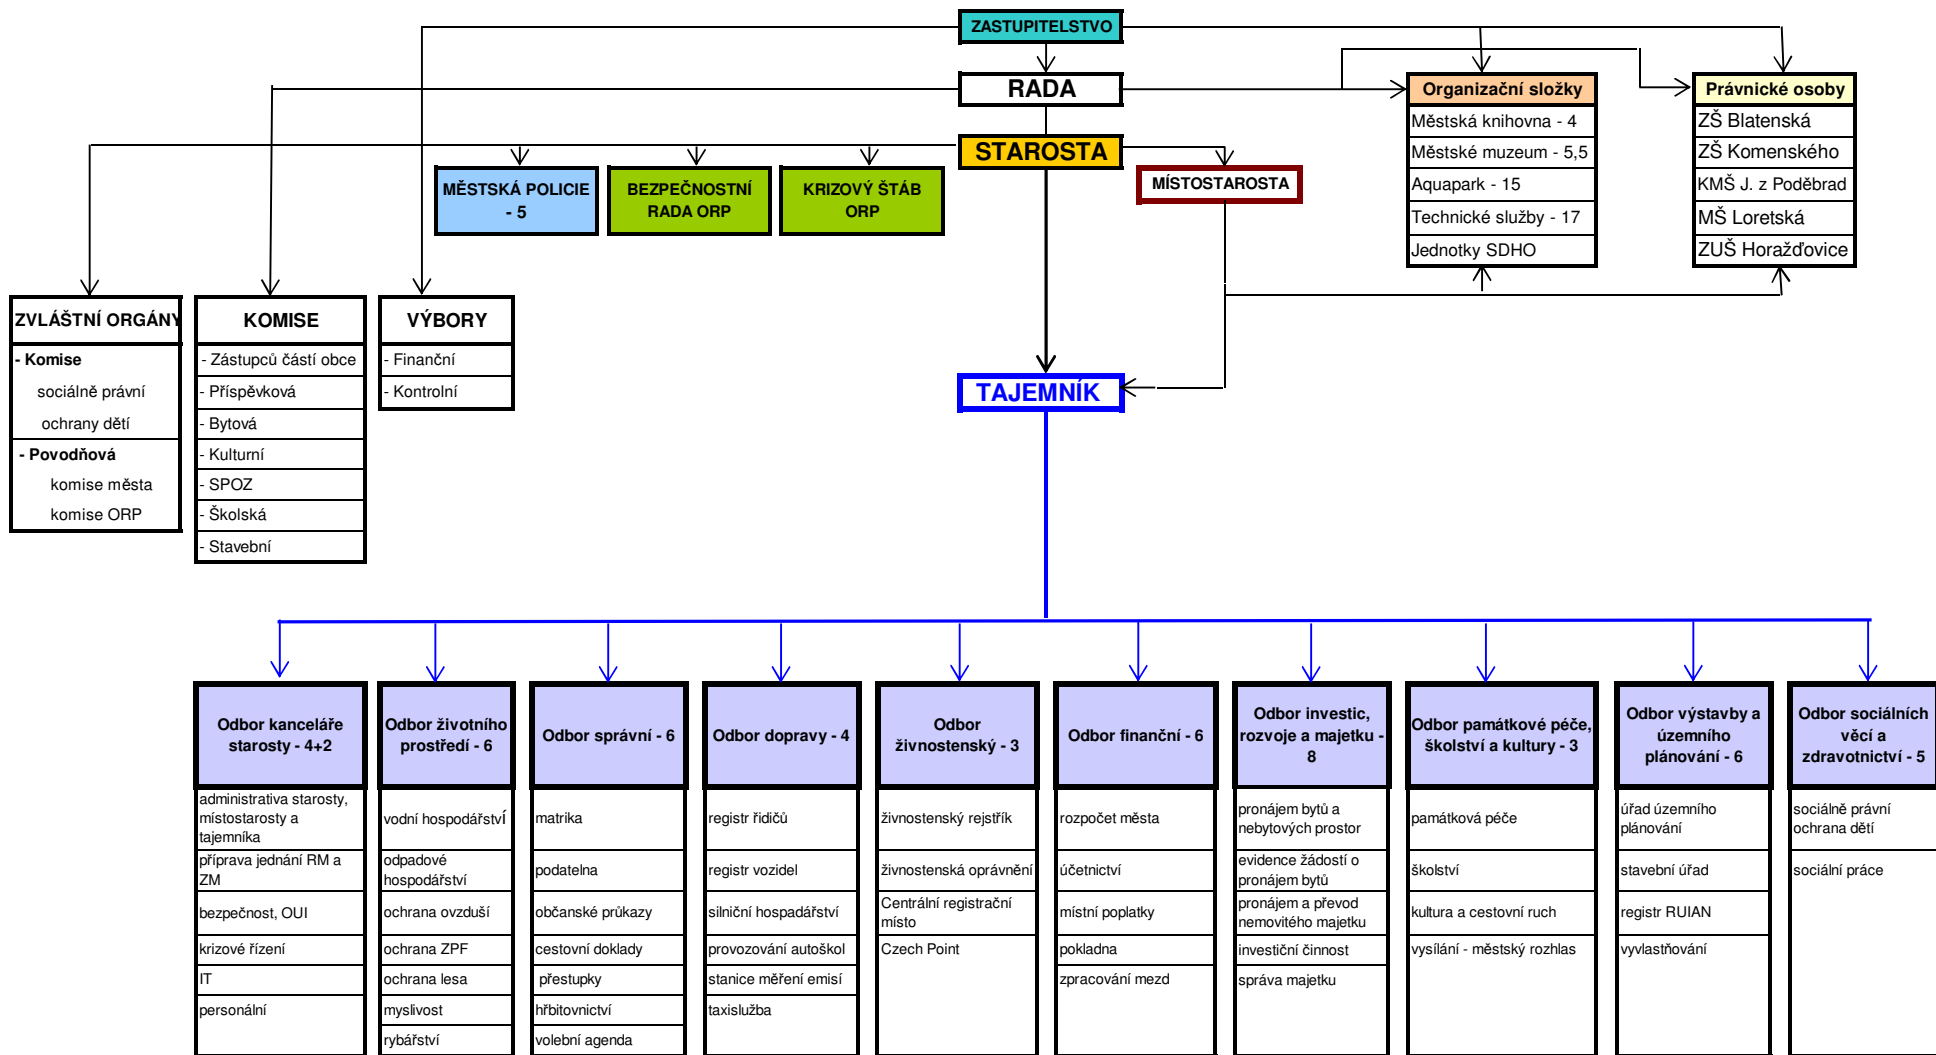

ORGANIZAČNÍ STRUKTURA MĚSTA HORAŽĐOVICE

průběh řízení →

číslo vyjadřuje počet zaměstnanců odboru či složky