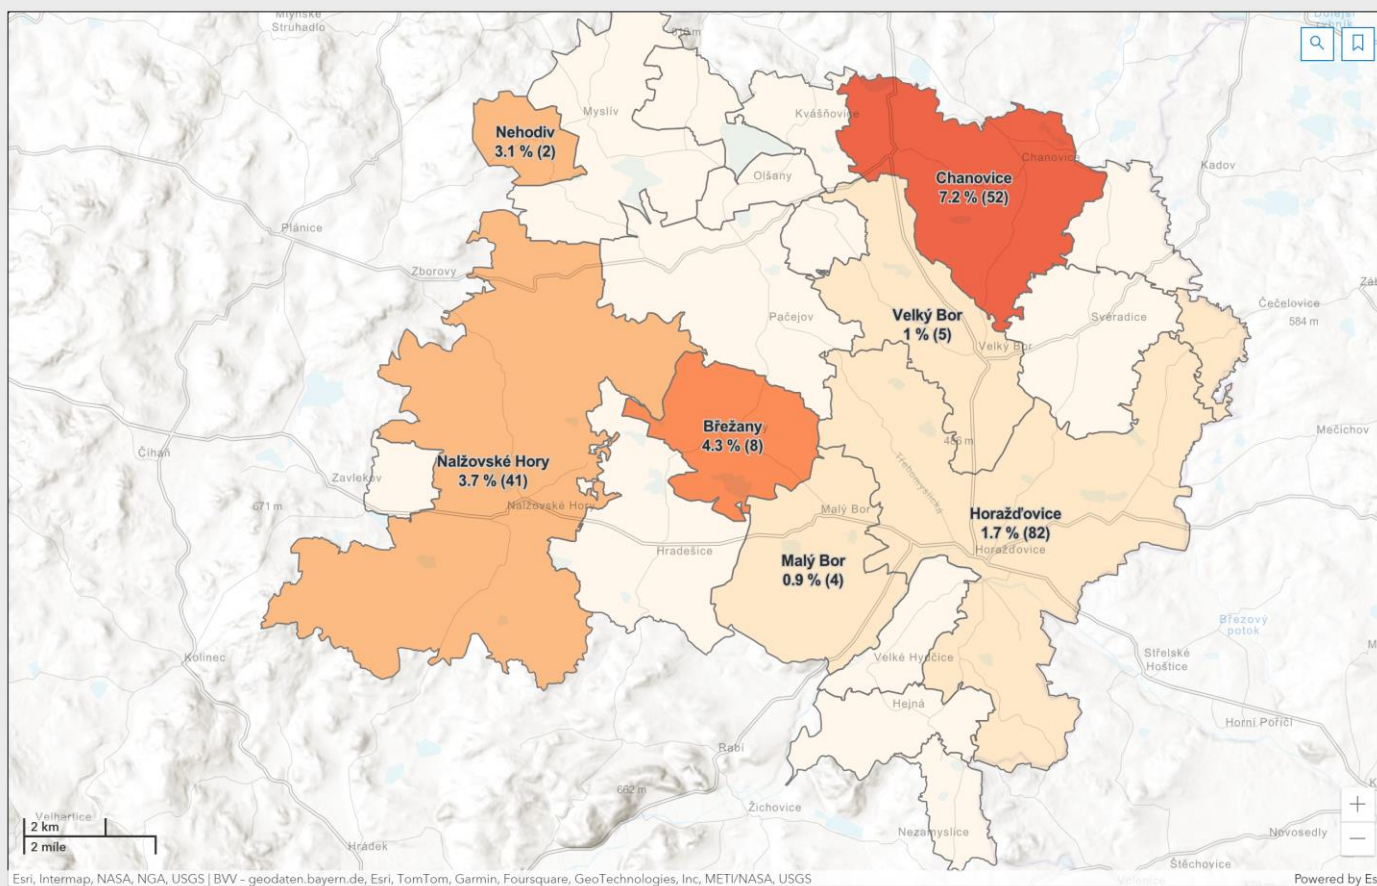

REGISTROVANÍ UPRCHLÍCI Z UA (věk a pohlaví)

Statistika osob s uděleným pobytovým oprávněním v souvislosti s válkou na Ukrajině

Kraj
Plzeňský kraj

ORP
Horažďovice

Obec
Všechny

Městský obvod/městská část
Vyber obec

Obce (MO/MČ) s nejvyšší koncentrací uprchlíků

- Chanovice - 7,20 % (52)
- Břežany - 4,30 % (8)
- Nalžovské Hory - 3,70 % (41)
- Nehodiv - 3,10 % (2)
- Horažďovice - 1,70 % (82)
- Velký Bor - 1,00 % (5)
- Malý Bor - 0,90 % (4)

11 011 obyvatel
194 uprchlíků
koncentrace 1,8 %

Ženy a muži v produktivním věku

Věkové kategorie

Poslední aktualizace 20. 11. 2024 1:00