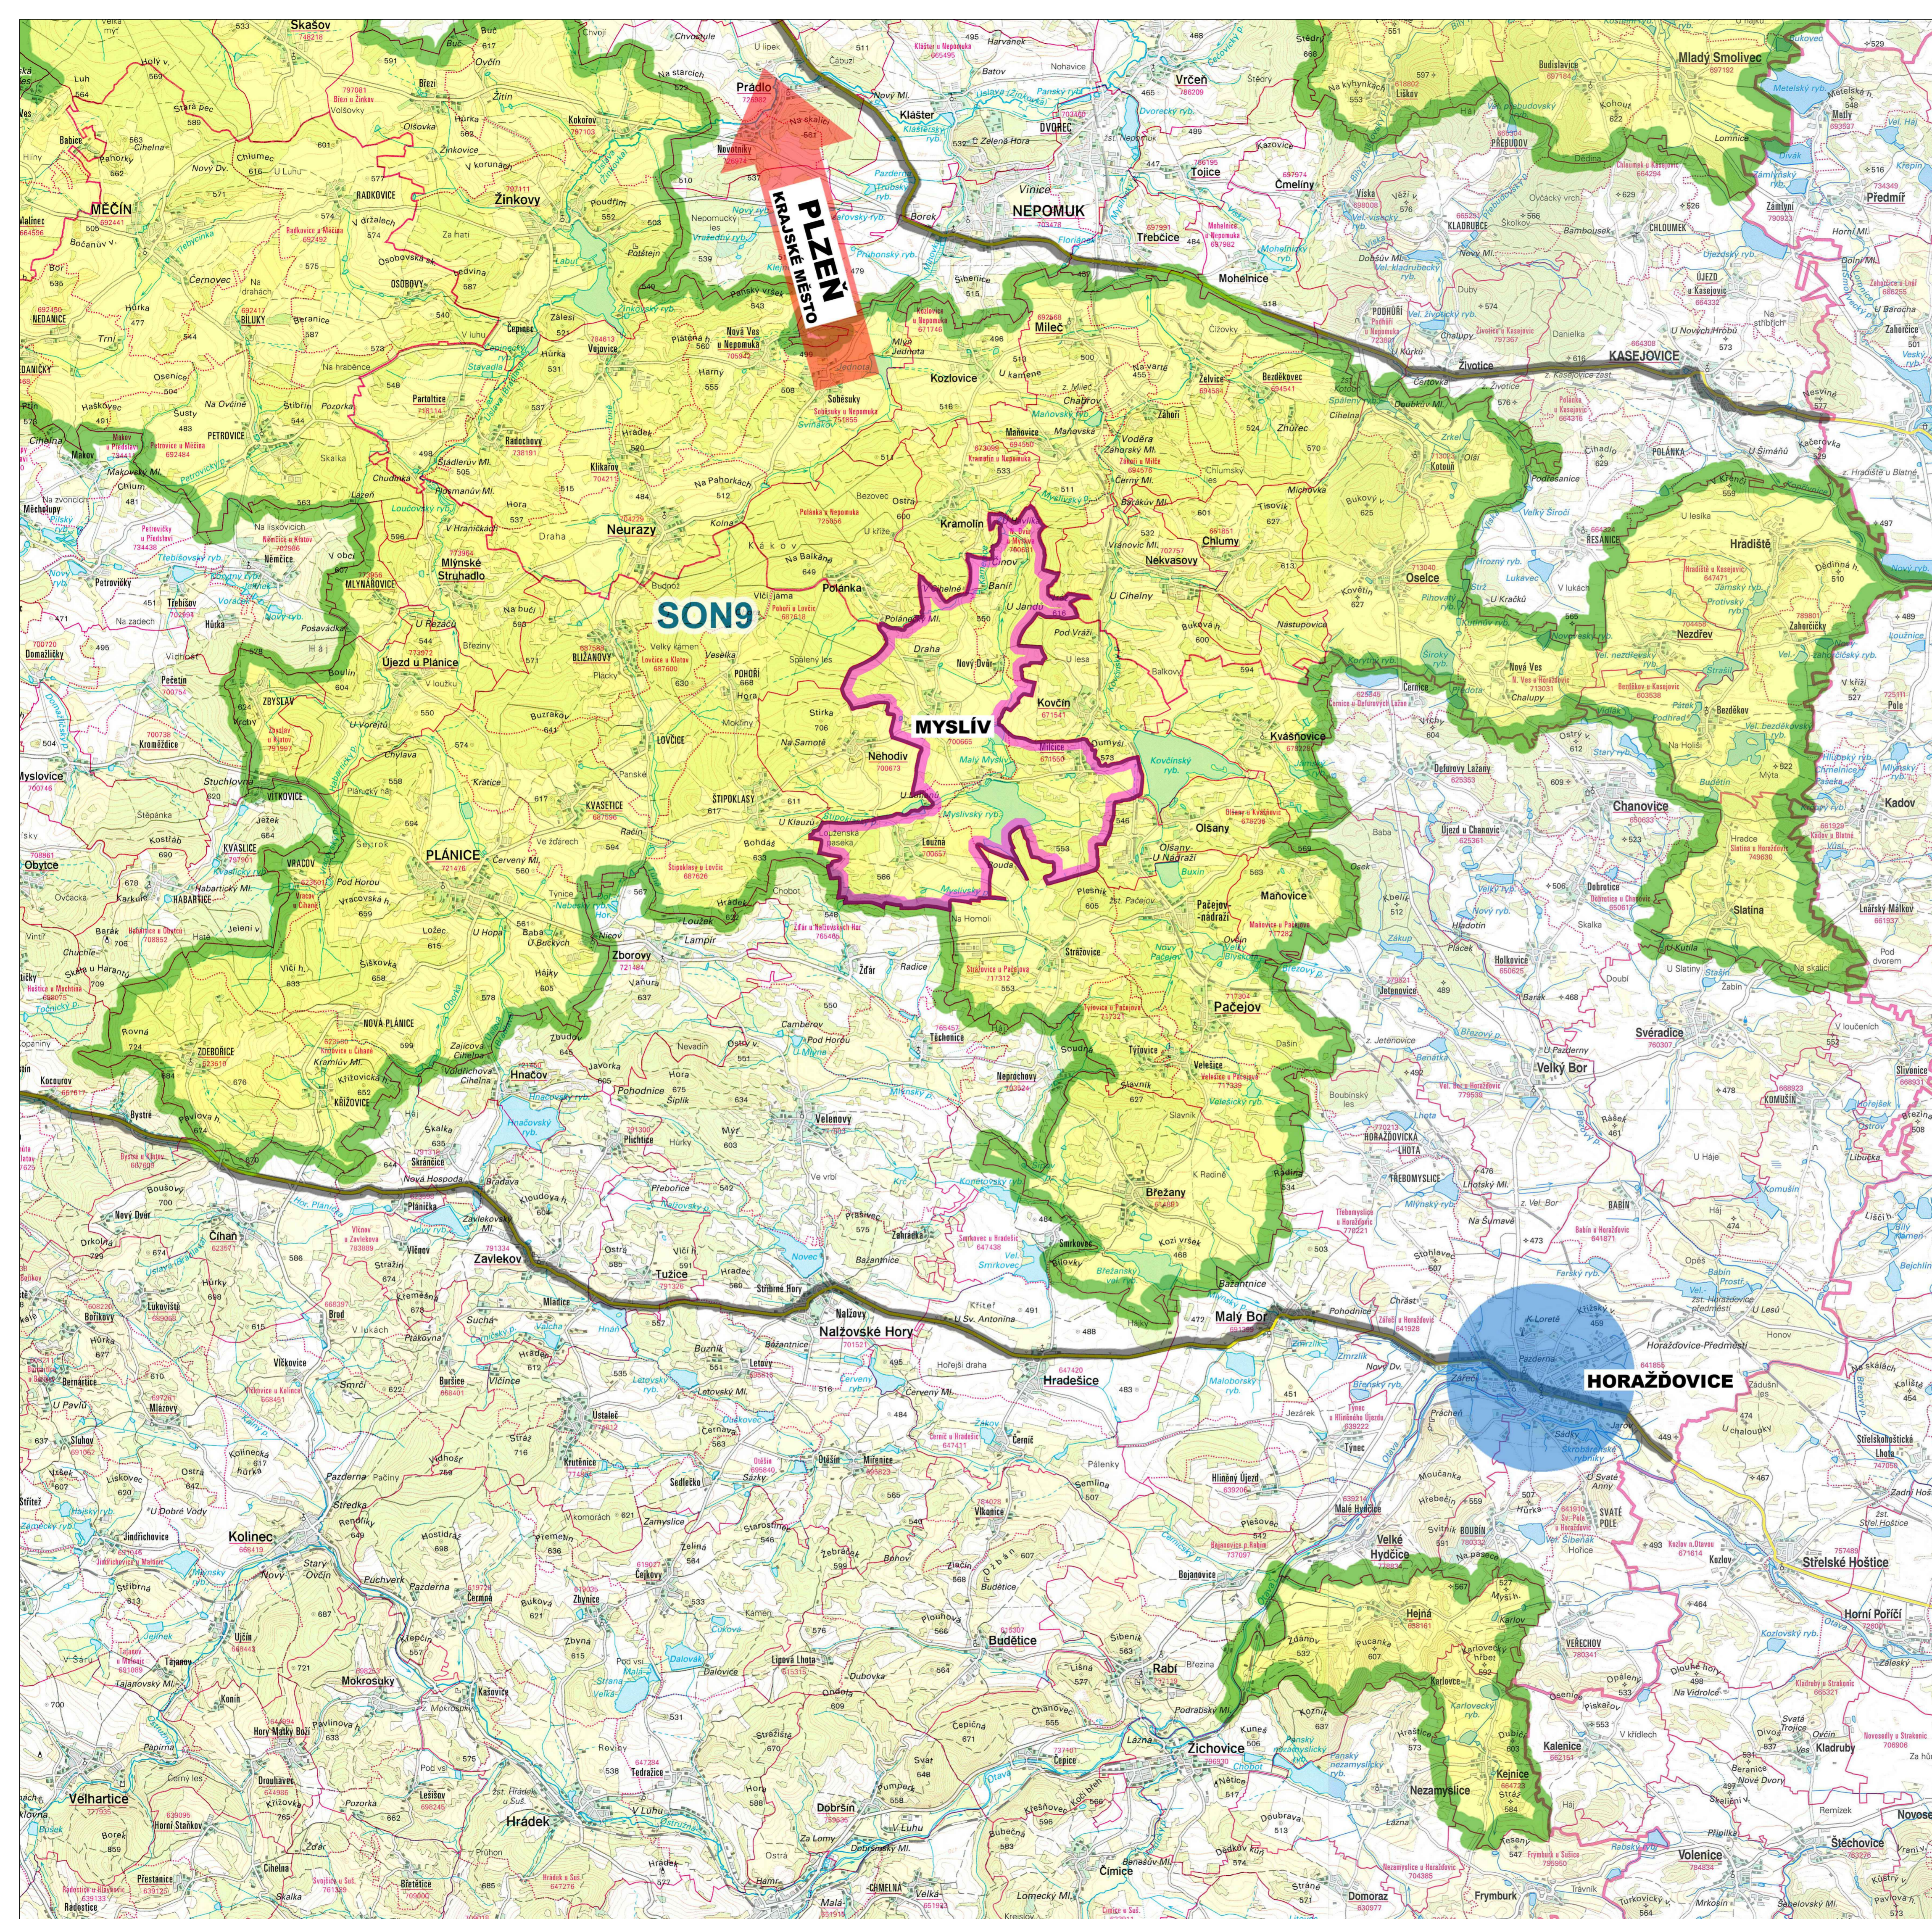

OBEC  
**MYSLÍV**  
KRAJ PLZEŇSKÝ  
OKRES KLATOVY

II.  
**ODŮVODNĚNÍ**  
ÚZEMNÍHO PLÁNU MYSLÍV

ⓑ **GRAFICKÁ ČÁST**

**ŠIRŠÍ VZTAHY**  
1 : 50 000

**LEGENDA:**

-  OBEC MYSLÍV (ŘEŠENÁ OBEC)
-  MĚSTO HORAŽDOVICE (OBEC S ROZŠÍŘENOU PŮSOBNOSTÍ, OBEC S PŮVĚŘENÝM OBECNÍM ÚRADEM)
-  MĚSTO PLZEŇ (KRAJSKÉ MĚSTO - SÍDLU KÚ PLZEŇSKÉHO KRAJE)
-  SPECIFICKÁ OBLAST NADMÍSTNÍHO VÝZNAMU SON9 NĚPOMUCKO-KRAMOLIN

**PLZEŇSKÝ KRAJ**

TENTO PROJEKT BYL SPOLUFINANCOVÁN Z PROGRAMU STABILIZACE A OBNOVY  
VENKOVA PLZEŇSKÉHO KRAJE 2014

OBJEDNATEL: OBEC MYSLÍV, MYSLÍV č.52, 341 01 HORAŽDOVICE  
POŘIZOVATEL: MěÚ HORAŽDOVICE, ÚÚP, MIROVÉ NÁM. č.1, 341 01 HORAŽDOVICE  
ZHOTOVITEL: ARCHITEKTONICKÉ STUDIO, Ing. arch. Jaroslava LEXOVA  
KLATOVSKÁ TR. č.16, 301 01 PLZEŇ  
PROJEKTANT: Ing. arch. Jaroslava LEXOVA  
DIGITALIZACE ÚPD: PROJEKČNÍ KANCELÁŘ, Ing. Tomáš KRIVANEC  
JIRÁSKOVO NÁMĚSTÍ 678/33, 326 00 PLZEŇ  
DATUM: 01/2016