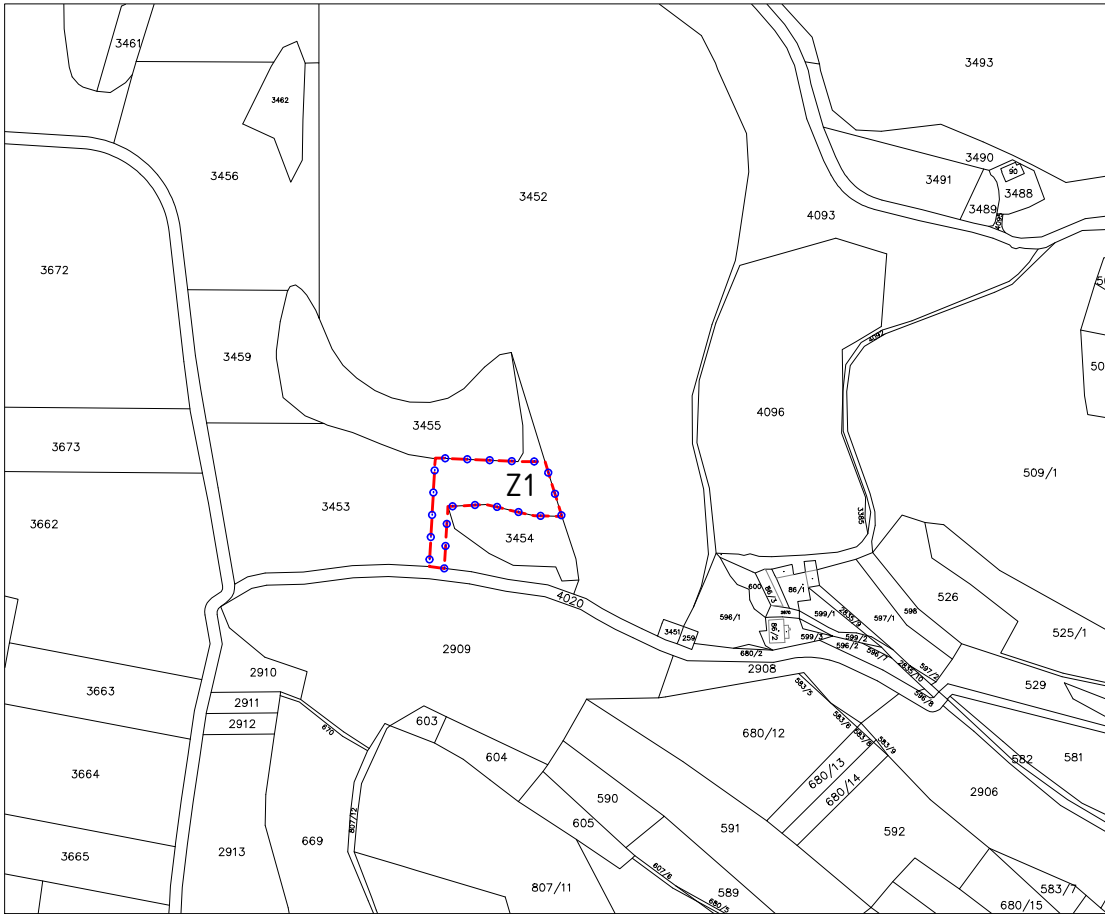

# ZM. Č. 1 ÚZEMNÍHO PLÁNU SVÉRADICE

## VÝKRES ZÁKLADNÍHO ČLENĚNÍ ÚZEMÍ 1 : 5 000

### LEGENDA

- - - - - HRANICE ZASTAVITELNÉHO ÚZEMÍ
- ..... HRANICE ZMĚNY Č. 1

**PARÉ**

**ÚZEMNÍ PLÁN SVĚRADICE - ZMĚNA ČÍSLO 1**

VÝKRES ZÁKLADNÍHO ČLENĚNÍ ÚZEMÍ	
Pořizovatel	OÚ Svěradice
Schvalující orgán	Zastupitelstvo obce Svěradice
Zpracovatel	Atelier M.A.A.T., s. r. o.
Zodpov. projektant	Ing. arch. Martin Jirovský, Ph. D., ČKA 03 311
Datum: březen 2015	M 1 : 5 000