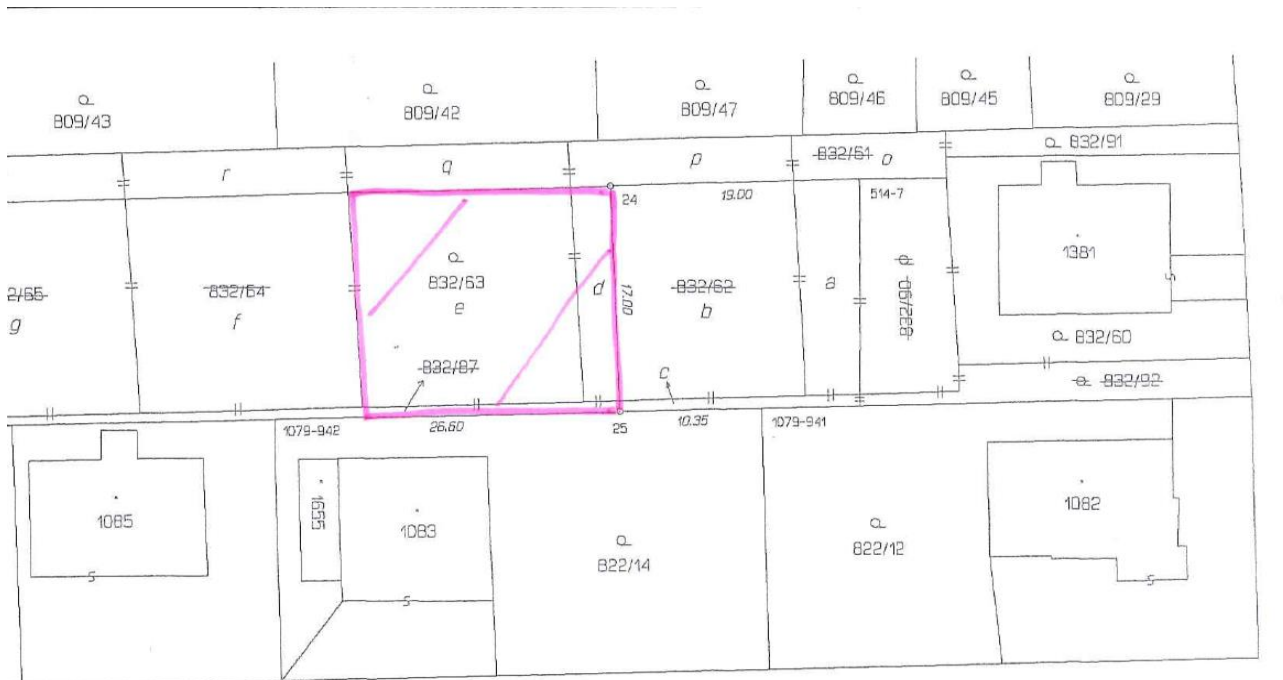

Vykaz údajů o bonitovaných půdně ekologických jednotkách (BPEJ) k parcelám nového stavu

Parcelní číslo podle		Kód BPEJ	Výměra		BPEJ na dílu parcely	Parcelní číslo podle		Kód BPEJ	Výměra		BPEJ na dílu parcely
katastru nemovitostí	zjednodušené evidence		ha	m ²		katastru nemovitostí	zjednodušené evidence		ha	m ²	
832/60		52914	1	98	832/60						
				68	a						
			2	06	b						
			1	05	832/90						