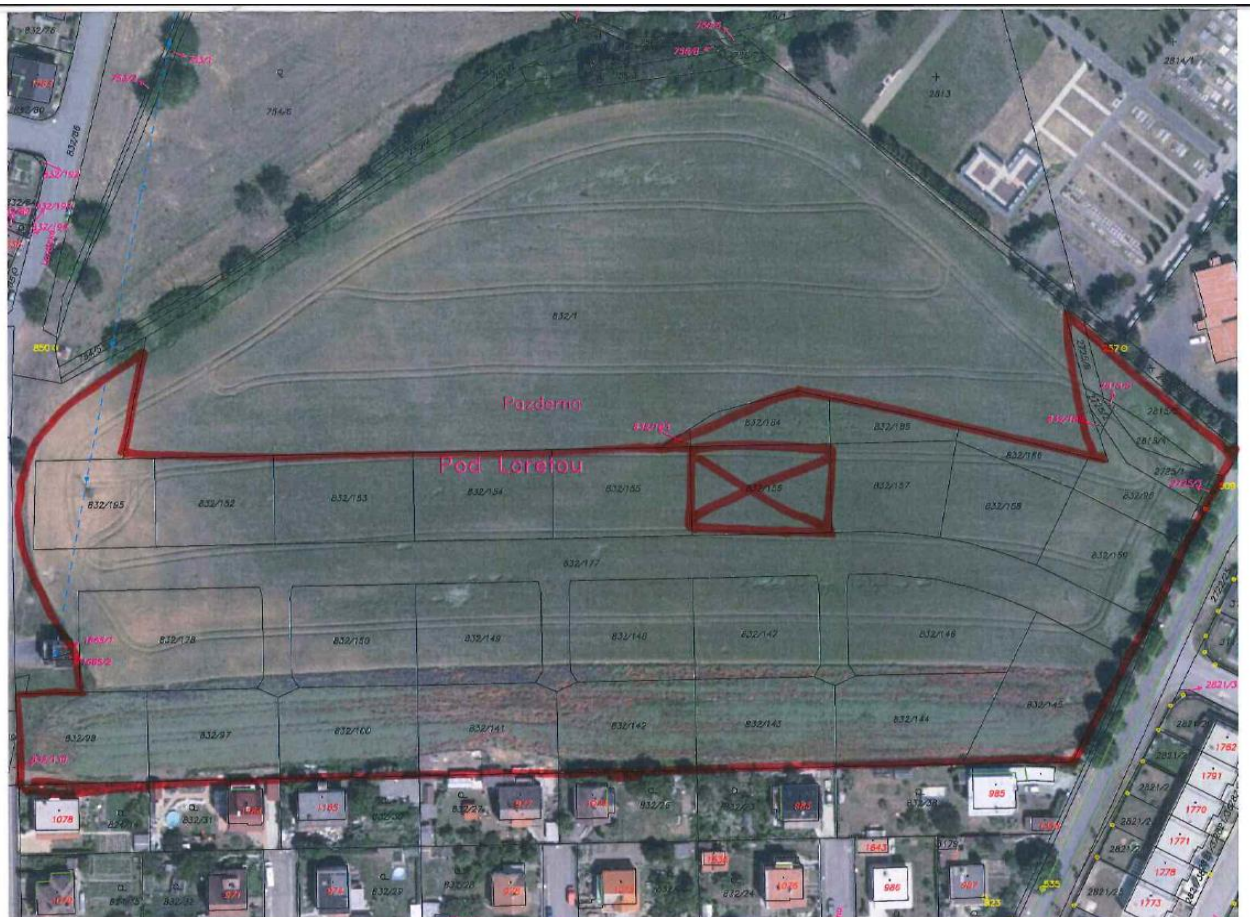

### Oznámení

Město Horažďovice ve smyslu § 39 odst. 1 zákona č. 128/2000 Sb. o obcích, ve znění pozdějších předpisů, zveřejňuje záměr pachtu pozemků na Loretě p.č. 832/96 orná půda o výměře 448 m<sup>2</sup>, p.č. 832/97 orná půda o výměře 945 m<sup>2</sup>, p.č. 832/98 orná půda o výměře 956 m<sup>2</sup>, p.č. 832/100 orná půda o výměře 1 009 m<sup>2</sup>, p.č. 832/141 orná půda o výměře 1 010 m<sup>2</sup>, p.č. 832/142 orná půda o výměře 1 011 m<sup>2</sup>, p.č. 832/143 orná půda o výměře 1 013 m<sup>2</sup>, p.č. 832/144 orná půda o výměře 1 086 m<sup>2</sup>, p.č. 832/145 orná půda o výměře 1 138 m<sup>2</sup>, p.č. 832/146 orná půda o výměře 1 273 m<sup>2</sup>, p.č. 832/147 orná půda o výměře 1 017 m<sup>2</sup>, p.č. 832/148 orná půda o výměře 1 016 m<sup>2</sup>, p.č. 832/149 orná půda o výměře 1 017 m<sup>2</sup>, p.č. 832/150 orná půda o výměře 1 017 m<sup>2</sup>, p.č. 832/152 orná půda o výměře 851 m<sup>2</sup>, p.č. 832/153 orná půda o výměře 996 m<sup>2</sup>, p.č. 832/154 orná půda o výměře 995 m<sup>2</sup>, p.č. 832/155 orná půda o výměře 995 m<sup>2</sup>, p.č. 832/157 orná půda o výměře 862 m<sup>2</sup>, p.č. 832/158 orná půda o výměře 811 m<sup>2</sup>, p.č. 832/159 orná půda o výměře 811 m<sup>2</sup>, část p.č. 832/177 orná půda o výměře 5 428 m<sup>2</sup>, p.č. 832/178 orná půda o výměře 1 492 m<sup>2</sup>, p.č. 832/184 orná půda o výměře 474 m<sup>2</sup>, p.č. 832/183 orná půda o výměře 21 m<sup>2</sup>, p.č. 832/185 orná půda o výměře 319 m<sup>2</sup>, p.č. 832/186 orná půda o výměře 267 m<sup>2</sup>, p.č. 832/188 orná půda o výměře 8 m<sup>2</sup>, p.č. 832/195 orná půda o výměře 860 m<sup>2</sup>, p.č. 2725/1 ostatní plocha o výměře 239 m<sup>2</sup>, p.č. 2725/2 ostatní plocha o výměře 38 m<sup>2</sup>, p.č. 2725/8 ostatní plocha o výměře 104 m<sup>2</sup>, p.č. 2815/4 orná půda o výměře 129 m<sup>2</sup>, p.č. 2815/5 orná půda o výměře 547 m<sup>2</sup>, p.č. 2815/6 orná půda o výměře 5 m<sup>2</sup> vše v k.ú. Horažďovice na dobu určitou jednoho roku.