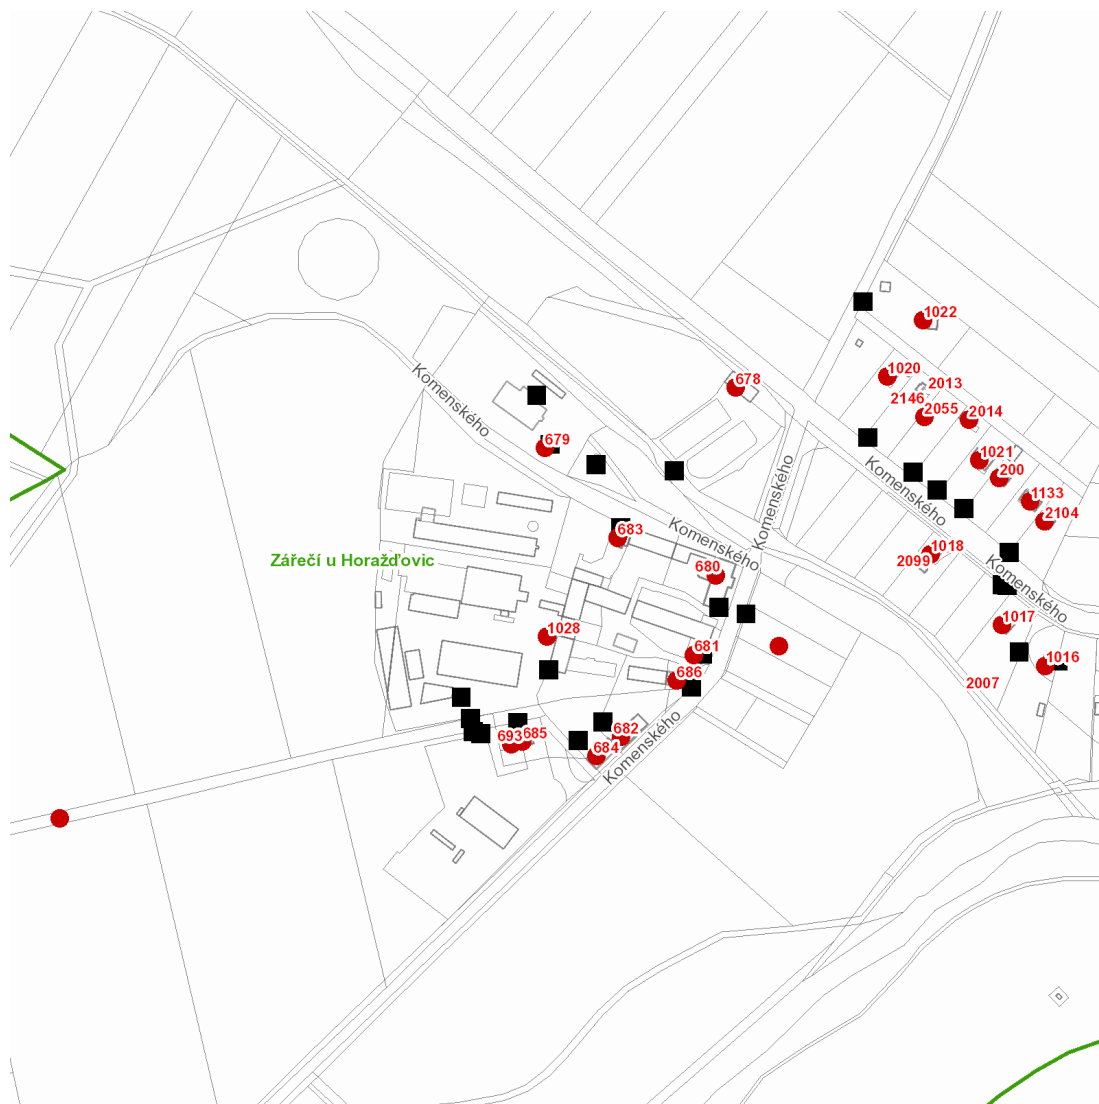

dne **10. 6. 2021** od **7:30** do **11:30** hodin

---

**Plánovaná odstávka zahrnuje tyto lokality:****Horažďovice** (okres Klatovy)

č. ev. 2014, 2055, 2104

Komenského: č. p. 200, 678-686, 693, 1016, 1017, 1018, 1020, 1021, 1022, 1028, 1133

kat. území **Zářečí u Horažďovic** (kód **641928**): parcelní č. 1069/6, 2415/2

---

**UPOZORNĚNÍ**

**Dotčené zařízení distribuční soustavy je nutné i v době odstávky považovat za zařízení pod napětím**, a proto vás žádáme o dodržení všech zásad bezpečnosti a provedení opatření potřebných k zamezení případných škod na zdraví a majetku. | Provozovatelé výroben elektřiny jsou povinni zajistit přerušení dodávky elektřiny z výroby do vypnutého úseku distribuční soustavy.

**dne 10. 6. 2021 od 7:30 do 11:30 hodin****Orientační mapový podklad odstávkou dotčených lokalit****VYSVĚTLIVKY**

- – adresy dotčené odstávkou elektřiny
- – místa připojení k elektrické síti dotčená odstávkou