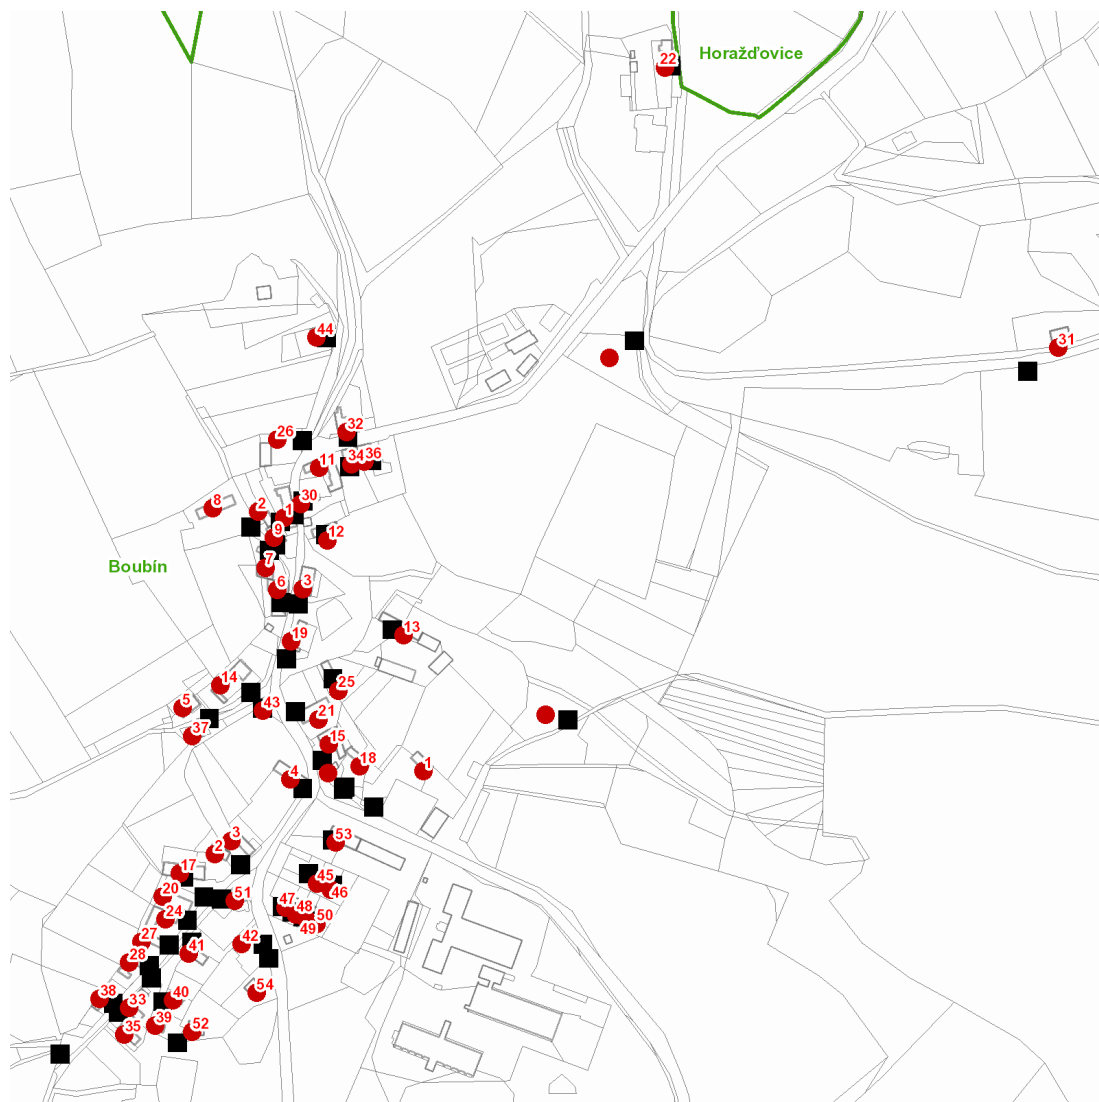

dne **20. 7. 2021** od **7:30** do **9:30** hodin

Plánovaná odstávka zahrnuje tyto lokality:**Horažďovice (okres Klatovy)**část obce **Boubín**

č. p. 1-9, 11-15, 17-22, 24-28, 30-54

č. ev. 1, 2, 3

kat. území **Boubín** (kód **780332**): parcelní č. 27, 251/6, 252/4

NEJDE VÁM ELEKTŘINA...

TIP: Registrujte se zdarma na www.cezdistribuce.cz/sluzba a informace o odstávkách elektřiny budete dostávat e-mailem nebo SMS. U poruch zasíláme SMS s předpokládanou dobou obnovení dodávek. | Aktuální stav dodávek elektřiny na konkrétní adrese zjistíte snadno, rychle a bez registrace na portále **Bez Štávy** (www.bezstavy.cz).

dne 20. 7. 2021 od 7:30 do 9:30 hodin**Orientační mapový podklad odstávkou dotčených lokalit****VYSVĚTLIVKY**

- – adresy dotčené odstávkou elektřiny
- – místa připojení k elektrické síti dotčená odstávkou

INFORMACE ZASLÁNA

IDDS: ubnbxnt (Město Horažďovice)