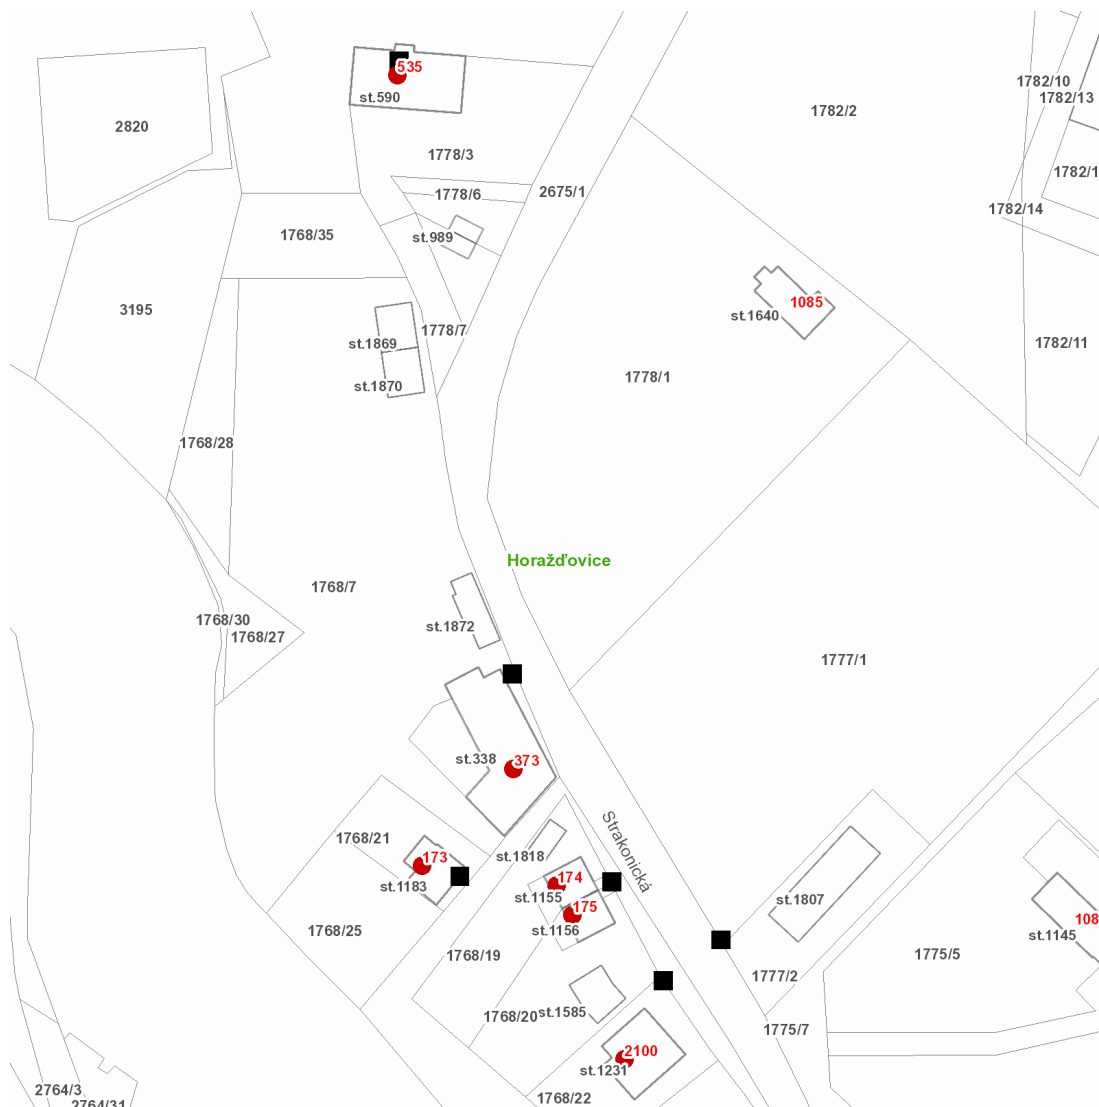

dne **4. 8. 2021** od **7:30** do **15:30** hodin

Plánovaná odstávka zahrnuje tyto lokality:

Horažďovice (okres Klatovy)

č. ev. 2100

Strakonická: č. p. 173, 174, 175, 373, 535

UPOZORNĚNÍ

Dotčené zařízení distribuční soustavy je nutné i v době odstávky považovat za zařízení pod napětím, a proto vás žádáme o dodržení všech zásad bezpečnosti a provedení opatření potřebných k zamezení případných škod na zdraví a majetku. | Provozovatelé výroben elektřiny jsou povinni zajistit přerušení dodávky elektřiny z výroby do vypnutého úseku distribuční soustavy.

dne **4. 8. 2021** od **7:30** do **15:30** hodin

Orientační mapový podklad odstávkou dotčených lokalit

VYSVĚTLIVKY

-  – adresy dotčené odstávkou elektřiny
-  – místa připojení k elektrické síti dotčená odstávkou