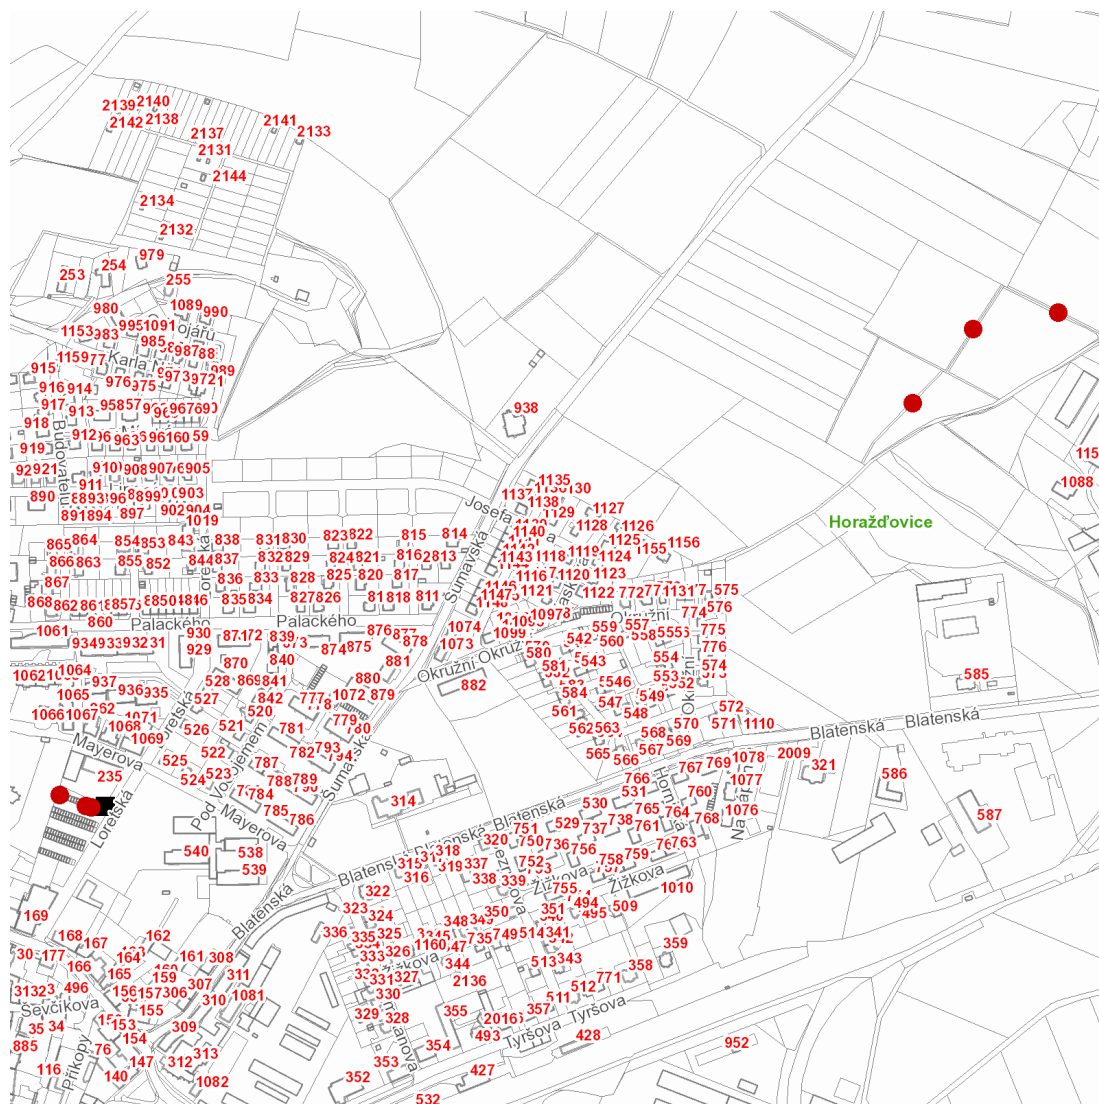

dne **23. 9. 2021** od **9:30** do **14:30** hodin

Plánovaná odstávka zahrnuje tyto lokality:

kat. území **Horáždovice** (kód **641855**): parcelní č. 869, 872, 875, 876, 877, 1853

UPOZORNĚNÍ

Dotčené zařízení distribuční soustavy je nutné i v době odstávky považovat za zařízení pod napětím, a proto vás žádáme o dodržení všech zásad bezpečnosti a provedení opatření potřebných k zamezení případných škod na zdraví a majetku. | Provozovatelé výroben elektřiny jsou povinni zajistit přerušení dodávky elektřiny z výroby do vypnutého úseku distribuční soustavy.

NEJDE VÁM ELEKTŘINA...

TIP: Registrujte se zdarma na www.cezdistribuce.cz/sluzba a informace o odstávkách elektřiny budete dostávat e-mailem nebo SMS. U poruch zasíláme SMS s předpokládanou dobou obnovení dodávek. | Aktuální stav dodávek elektřiny na konkrétní adrese zjistíte snadno, rychle a bez registrace na portále **Bez Štávy** (www.bezstavy.cz).

dne 23. 9. 2021 od 9:30 do 14:30 hodin**Orientační mapový podklad odstávkou dotčených lokalit****VYSVĚTLIVKY**

- – adresy dotčené odstávkou elektřiny
- – místa připojení k elektrické síti dotčená odstávkou