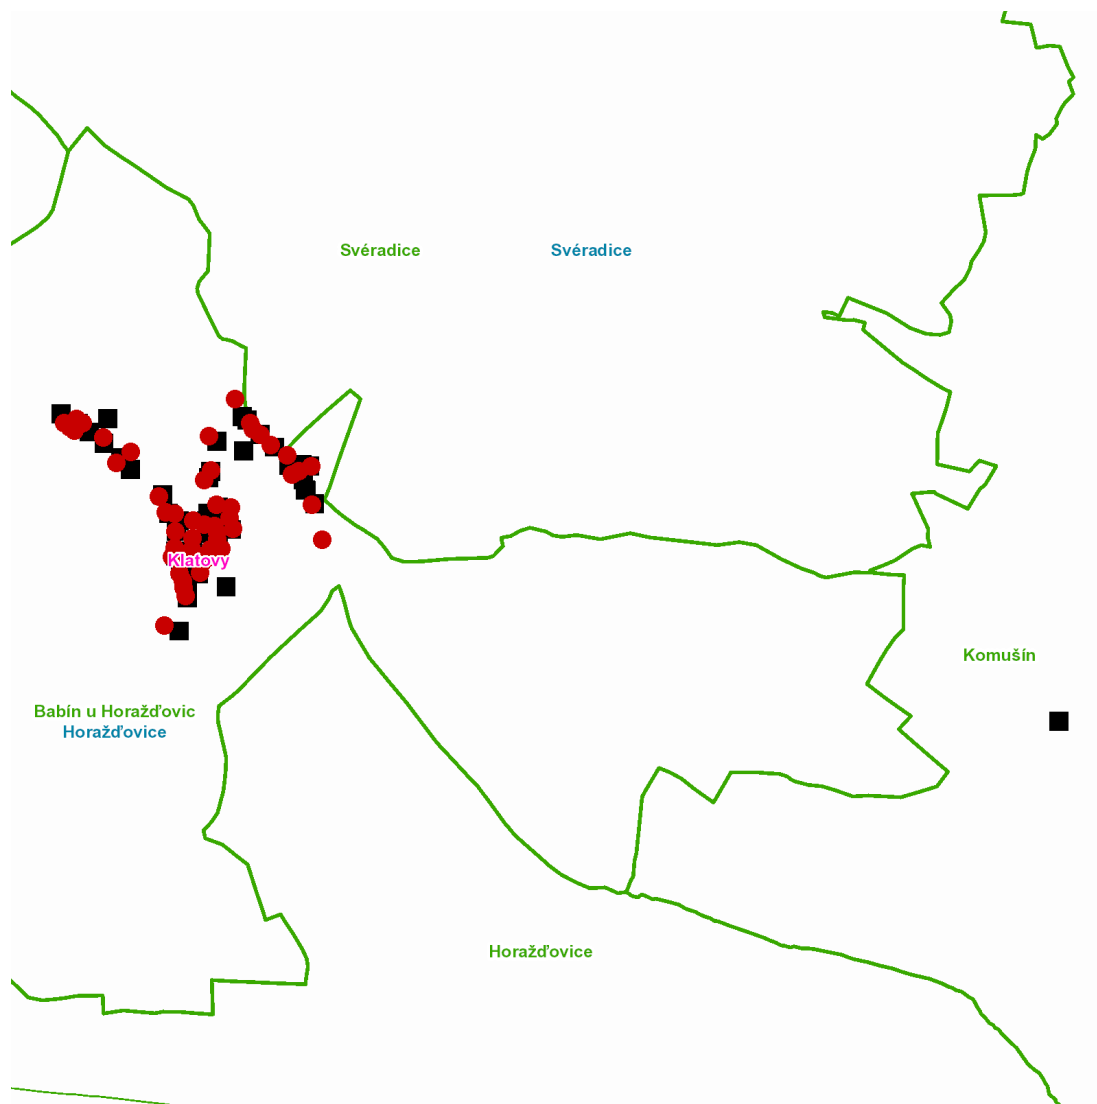

dne **13. 10. 2021** od **7:30** do **15:30** hodin

---

**Plánovaná odstávka zahrnuje tyto lokality:****Horažďovice (okres Klatovy)**část obce **Babín**

č. p. 1-12, 15-25, 27, 28, 29, 31, 32, 33, 34, 37-42

č. ev. 1, 2, 3

kat. území **Babín u Horažďovic** (kód **641871**): **parcelní č.** 130/9, 130/16, 130/17, 130/18, 130/32, 130/36, 130/37, 230/5, 344, 364/1, 364/4, 367/6, 4013

---

**UPOZORNĚNÍ**

**Dotčené zařízení distribuční soustavy je nutné i v době odstávky považovat za zařízení pod napětím**, a proto vás žádáme o dodržení všech zásad bezpečnosti a provedení opatření potřebných k zamezení případných škod na zdraví a majetku. | Provozovatelé výroben elektřiny jsou povinni zajistit přerušení dodávky elektřiny z výroby do vypnutého úseku distribuční soustavy.

dne **13. 10. 2021** od **7:30** do **15:30** hodin**Orientační mapový podklad odstávkou dotčených lokalit****VYSVĚTLIVKY**

- – adresy dotčené odstávkou elektřiny
- – místa připojení k elektrické síti dotčená odstávkou

**INFORMACE ZASLÁNA**

IDDS: ubnbxnt (Město Horažďovice)