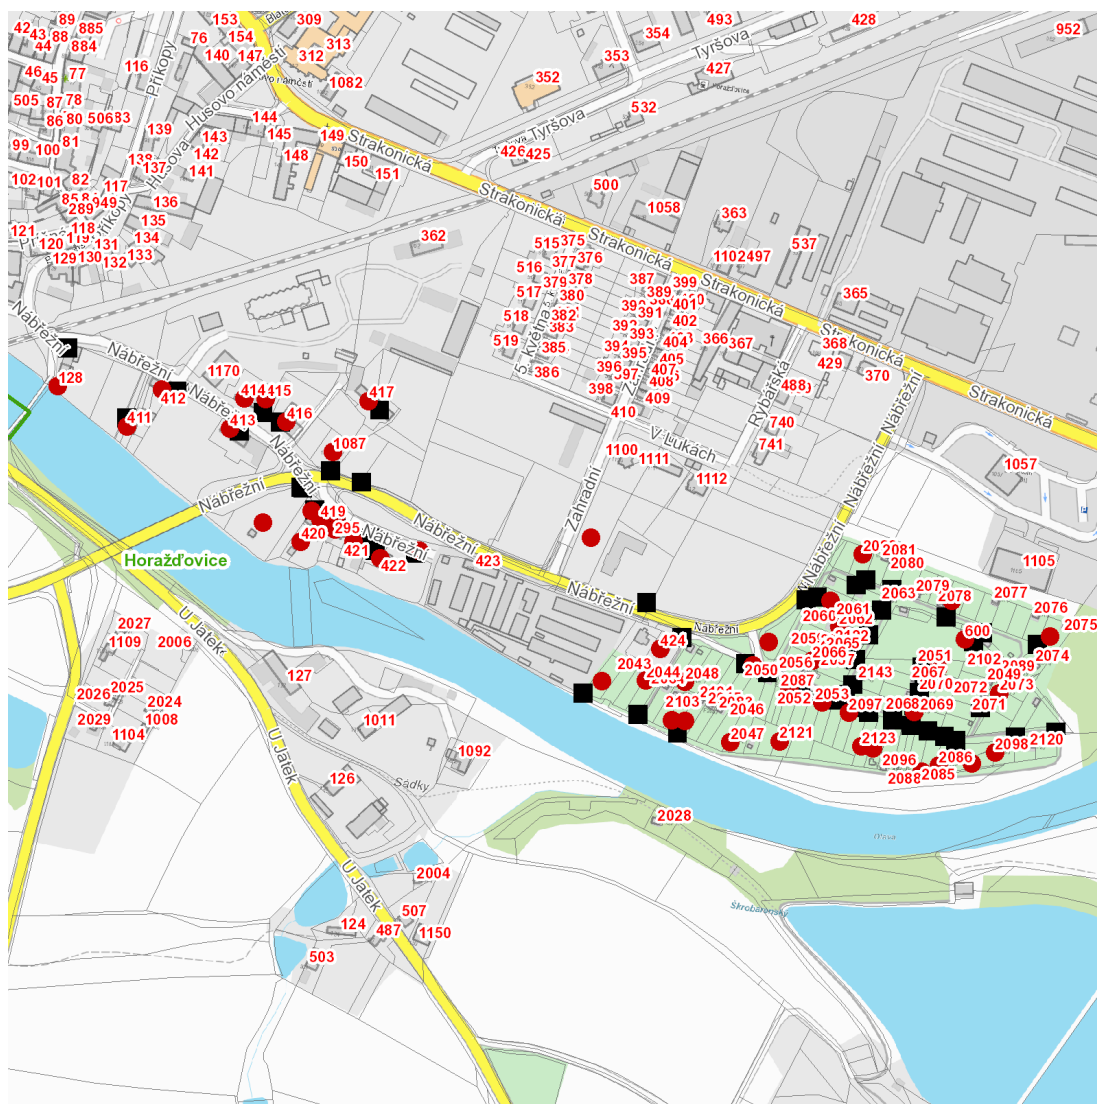

dne **6. 6. 2022** od **11:30** do **15:30** hodin

Plánovaná odstávka zahrnuje tyto lokality:**Horažďovice (okres Klatovy)**

č. ev. 2044, 2047, 2048, 2053, 2062, 2066, 2068, 2073, 2082, 2085, 2086, 2087, 2089, 2097, 2098, 2121, 2123

Nábřežní: č. p. 128, 295, 411-417, 419, 420, 421, 422, 424, 600, 1087

kat. území **Horažďovice** (kód **641855**): parcelní č. 78/1, 84/29, 607/2, 1050, 1483/3, 1483/9, 1484/7, 1496/2, 1497/19, 1497/23, 1507/8, 1508/4, 1509/12, 1510/1, 1510/7, 1510/8, 2681/3, 2681/6, 2759/18

dne 6. 6. 2022 od 11:30 do 15:30 hodin**Orientační mapový podklad odstávkou dotčených lokalit****VYSVĚTLIVKY**

- – adresy dotčené odstávkou elektřiny
- – místa připojení k elektrické síti dotčená odstávkou