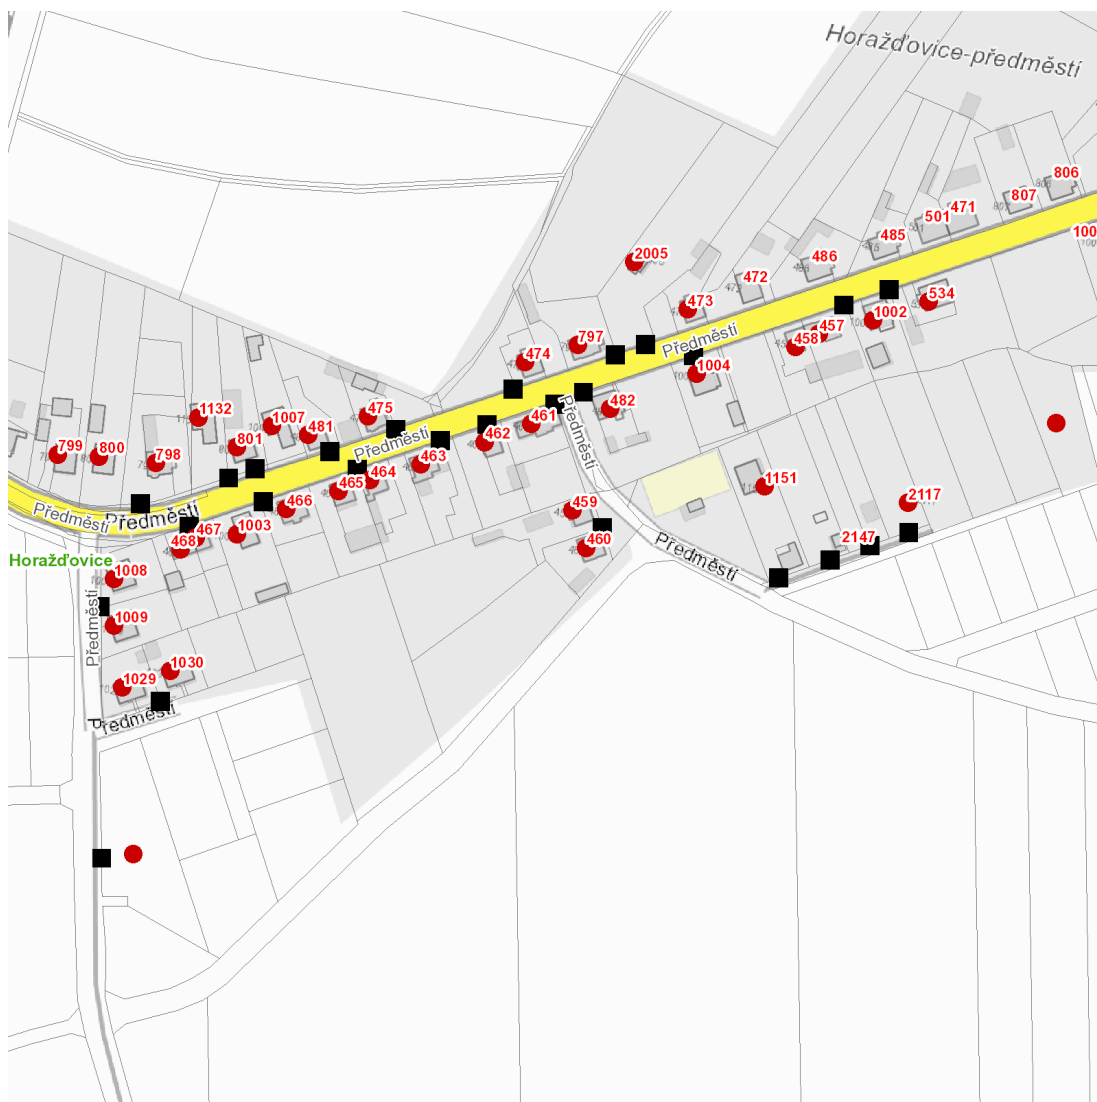

dne **8. 6. 2022** od **7:30** do **17:30** hodin

Plánovaná odstávka zahrnuje tyto lokality:**Horažďovice (okres Klatovy)**

č. p. 1151

č. ev. 2005

Předměstí: č. p. 457-468, 473, 474, 475, 481, 482, 534, 797-801, 1002, 1003, 1004, 1007, 1008, 1009, 1029, 1030, 1132; č. ev. 2117kat. území **Horažďovice** (kód **641855**): parcelní č. 3003, 3015

dne 8. 6. 2022 od 7:30 do 17:30 hodin**Orientační mapový podklad odstávkou dotčených lokalit****VYSVĚTLIVKY**

- – adresy dotčené odstávkou elektřiny
- – místa připojení k elektrické síti dotčená odstávkou