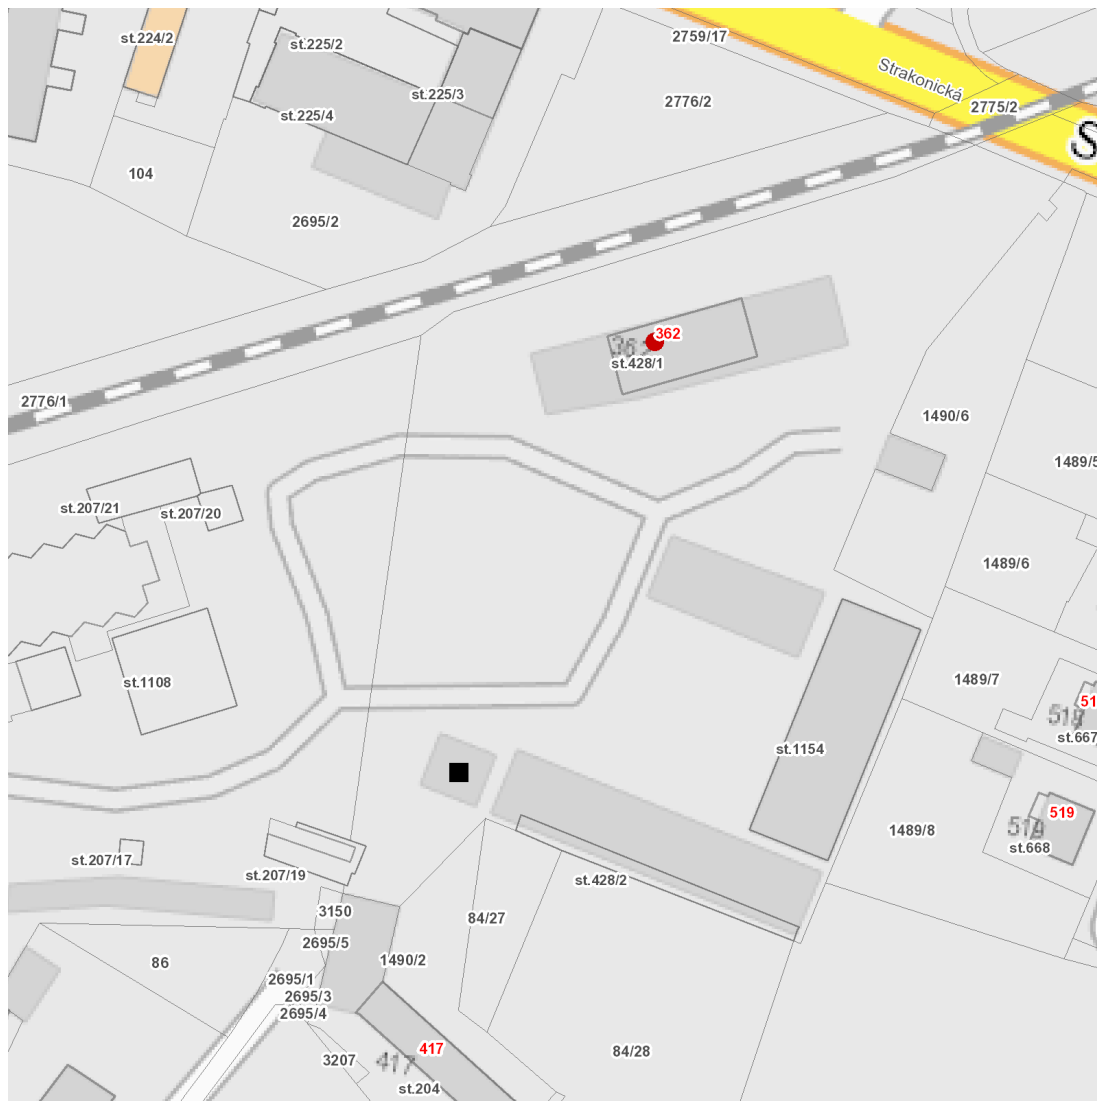

dne **27. 7. 2022** od **7:30** do **15:30** hodin

---

**Plánovaná odstávka zahrnuje tyto lokality:**

**Horažďovice** (okres Klatovy)

Strakonická: č. p. 362

---

**dne 27. 7. 2022 od 7:30 do 15:30 hodin****Orientační mapový podklad odstávkou dotčených lokalit****VYSVĚTLIVKY**

- – adresy dotčené odstávkou elektřiny
- – místa připojení k elektrické síti dotčená odstávkou