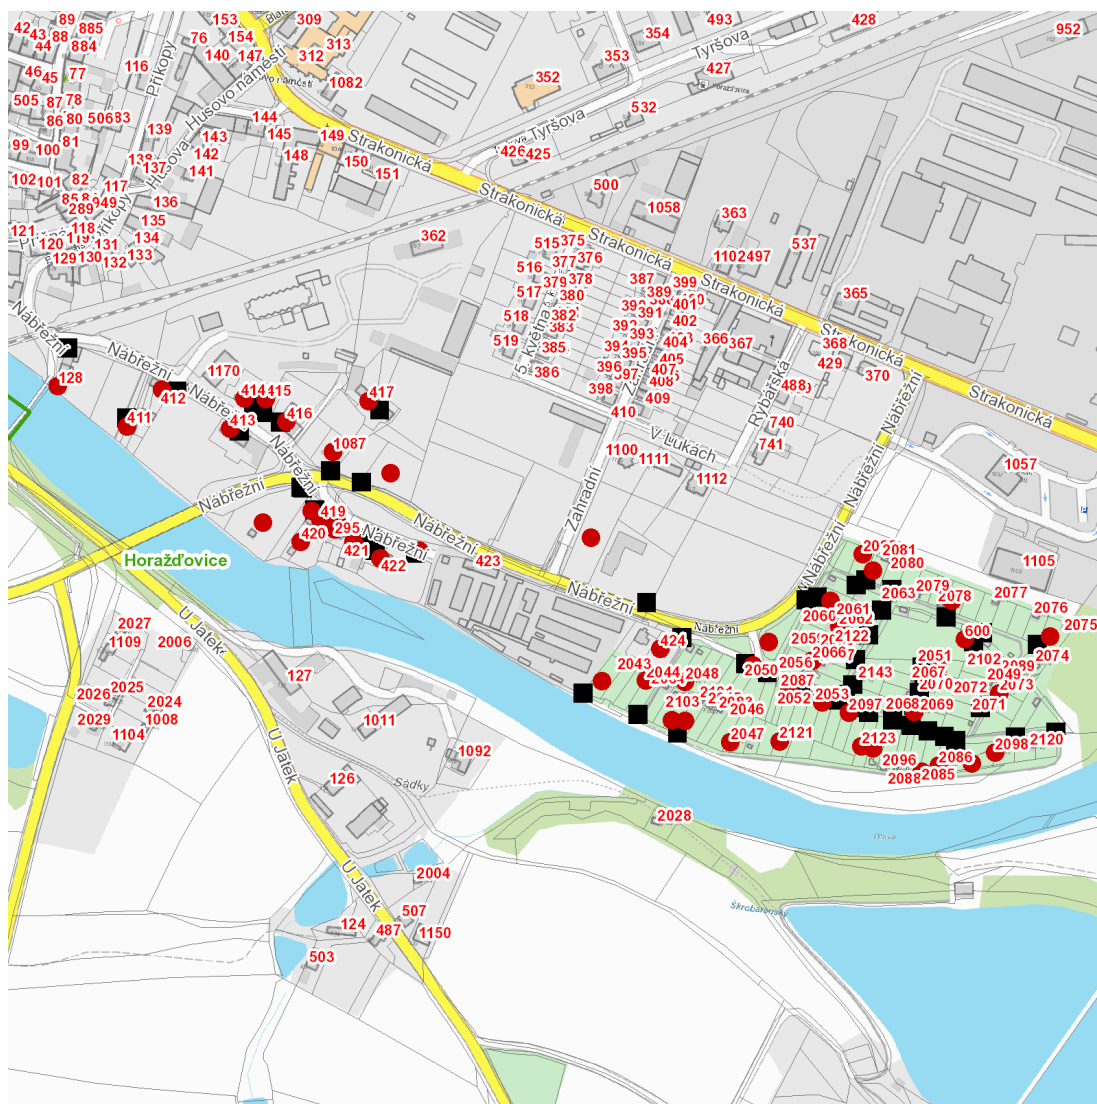

dne **10. 8. 2022** od **7:30** do **13:30** hodin

Plánovaná odstávka zahrnuje tyto lokality:**Horažďovice (okres Klatovy)**

č. ev. 2044, 2047, 2048, 2053, 2062, 2066, 2068, 2073, 2082, 2085, 2086, 2087, 2089, 2097, 2098, 2121, 2123

Nábřežní: č. p. 128, 295, 411-417, 419, 420, 421, 422, 424, 600, 1087

kat. území **Horažďovice** (kód **641855**): parcelní č. 78/1, 84/29, 607/2, 1050, 1483/3, 1483/9, 1484/7, 1496/2, 1497/19, 1497/23, 1507/8, 1508/4, 1509/12, 1510/1, 1510/7, 1510/8, 2681/3, 2681/6, 2759/18

dne 10. 8. 2022 od 7:30 do 13:30 hodin**Orientační mapový podklad odstávkou dotčených lokalit****VYSVĚTLIVKY**

- – adresy dotčené odstávkou elektřiny
- – místa připojení k elektrické síti dotčená odstávkou