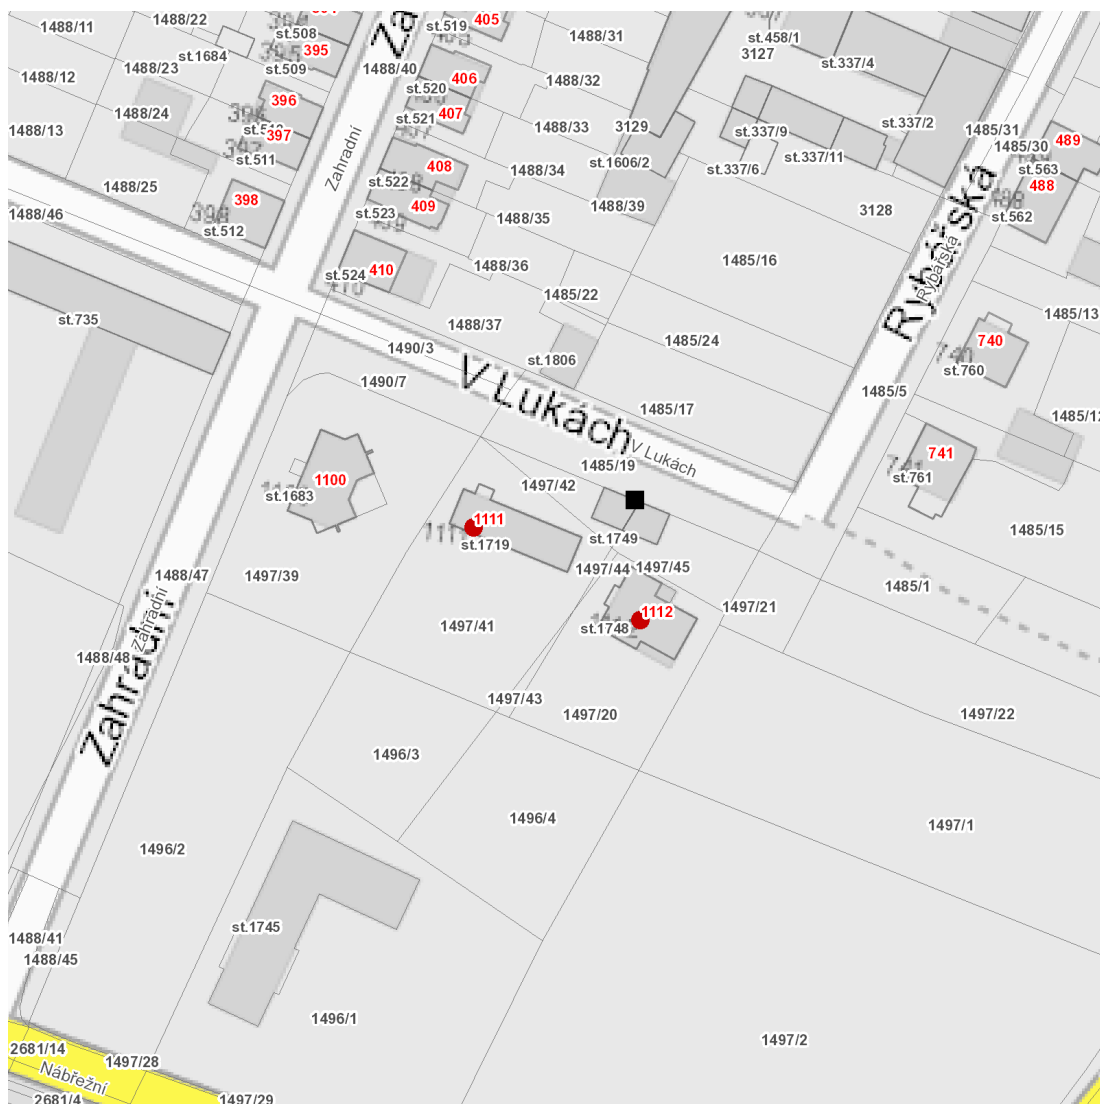

dne **22. 9. 2022** od **9:30** do **14:30** hodin

---

**Plánovaná odstávka zahrnuje tyto lokality:**

**Horažďovice** (okres Klatovy)

V Lukách: č. p. 1111, 1112

---

**dne 22. 9. 2022 od 9:30 do 14:30 hodin****Orientační mapový podklad odstávkou dotčených lokalit****VYSVĚTLIVKY**

- – adresy dotčené odstávkou elektřiny
- – místa připojení k elektrické síti dotčená odstávkou