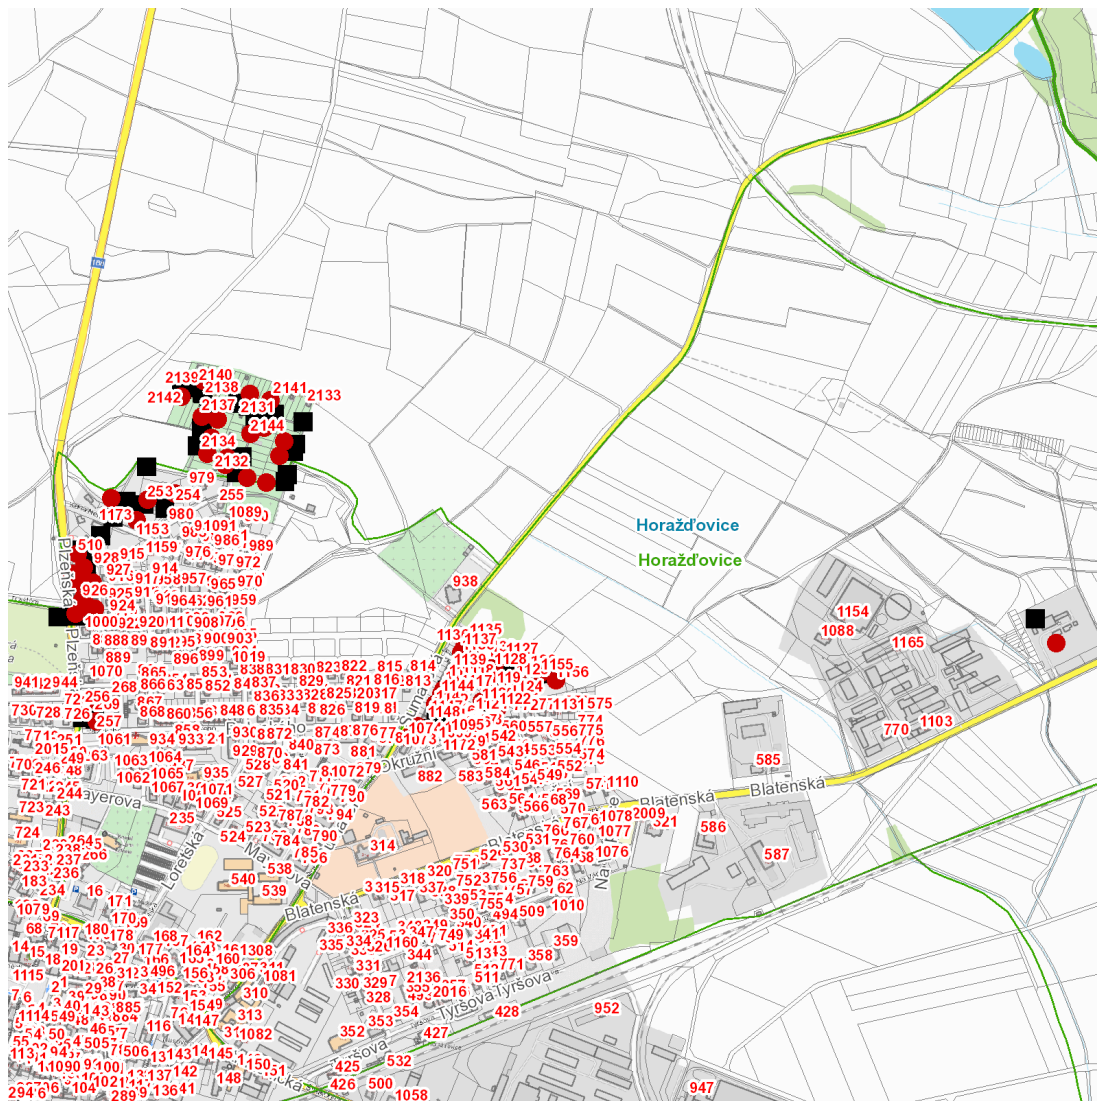

dne **3. 11. 2022** od **7:30** do **15:30** hodin

---

**Plánovaná odstávka zahrnuje tyto lokality:****Horažďovice (okres Klatovy)**

č. ev. 2142, 2144

Josefa Pavla: č. p. 1119, 1128

Kaskova: č. p. 1120, 1122-1127, 1155, 1156

Nad Nemocnicí: č. p. 1074, 1116, 1117, 1118, 1130, 1135, 1137, 1138, 1143, 1144, 1145

Plzeňská: č. p. 253, 254, 256, 257, 510

kat. území **Horažďovice** (kód **641855**): **parcelní č.** 722/7, 772/9, 772/10, 772/14, 772/16, 772/18, 772/22, 772/24, 772/28, 772/29, 772/36, 772/43, 772/47, 774/2, 774/11, 774/12, 779/2, 792/1, 808/7, 1083/2, 1385, 1396, 1412, 1417, 1439, 1452, 1455, 1469, 1475, 2821/2, 3115/5

### Orientační mapový podklad odstávkou dotčených lokalit

#### VYSVĚTLIVKY

- – adresy dotčené odstávkou elektřiny
- – místa připojení k elektrické síti dotčená odstávkou