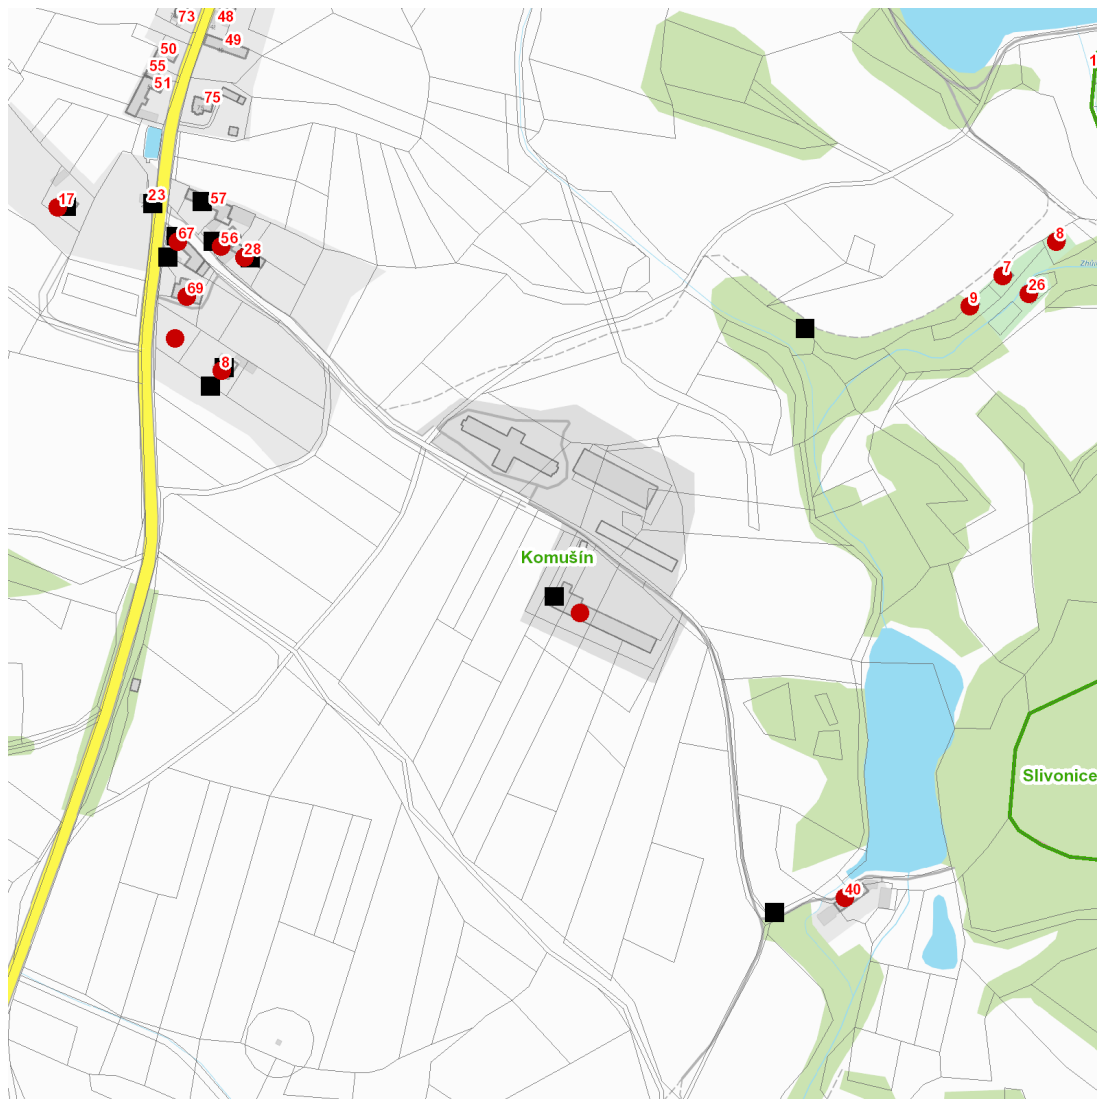

dne **2. 3. 2023** od **7:30** do **13:30** hodin

Plánovaná odstávka zahrnuje tyto lokality:**Horažďovice (okres Klatovy)**část obce **Komušín**

č. p. 8, 17, 40, 56, 67, 69

č. ev. 7, 8, 9, 26, 28

kat. území **Komušín** (kód **668923**): parcelní č. 83/3, 133/2

NEJDE VÁM ELEKTŘINA...

TIP: Registrujte se zdarma na www.cezdistribuce.cz/sluzba a informace o odstávkách elektřiny budete dostávat e-mailem nebo SMS. U poruch zasíláme SMS s předpokládanou dobou obnovení dodávek. | Aktuální stav dodávek elektřiny na konkrétní adrese zjistíte snadno, rychle a bez registrace na portále **Bez Štávy** (www.bezstavy.cz).

dne **2. 3. 2023** od **7:30** do **13:30** hodin**Orientační mapový podklad odstávkou dotčených lokalit****VYSVĚTLIVKY**

- – adresy dotčené odstávkou elektřiny
- – místa připojení k elektrické síti dotčená odstávkou

INFORMACE ZASLÁNA

IDDS: ubnbxnt (Město Horažďovice)