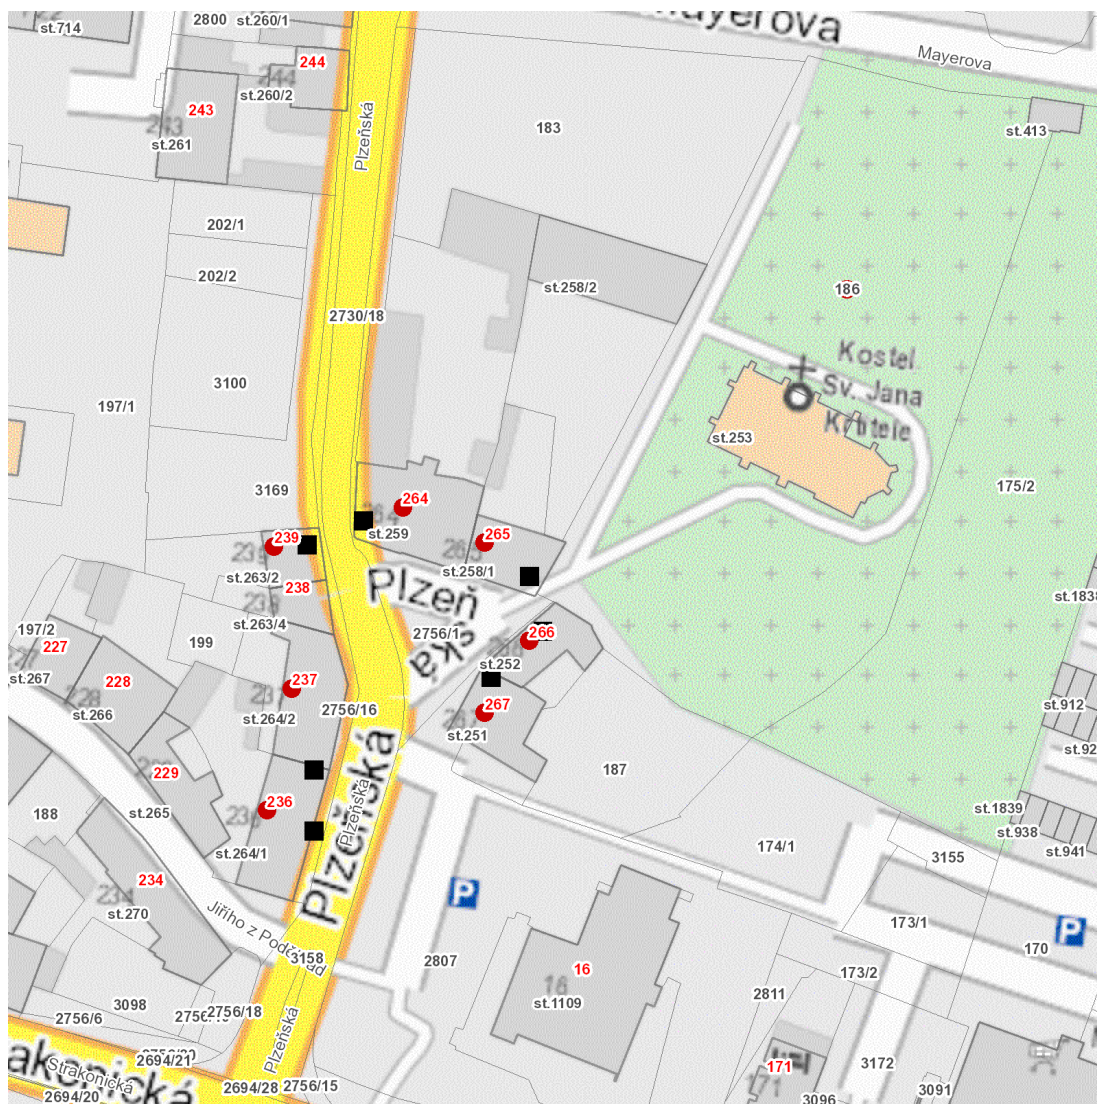

dne **2. 5. 2023** od **7:30** do **16:30** hodin

Plánovaná odstávka zahrnuje tyto lokality:**Horažďovice (okres Klatovy)**

Pižeňská: č. p. 236, 237, 239, 264, 265, 266, 267

kat. území **Horažďovice (kód 641855): parcelní č. 186**

dne 2. 5. 2023 od 7:30 do 16:30 hodin**Orientační mapový podklad odstávkou dotčených lokalit****VYSVĚTLIVKY**

- – adresy dotčené odstávkou elektřiny
- – místa připojení k elektrické síti dotčená odstávkou