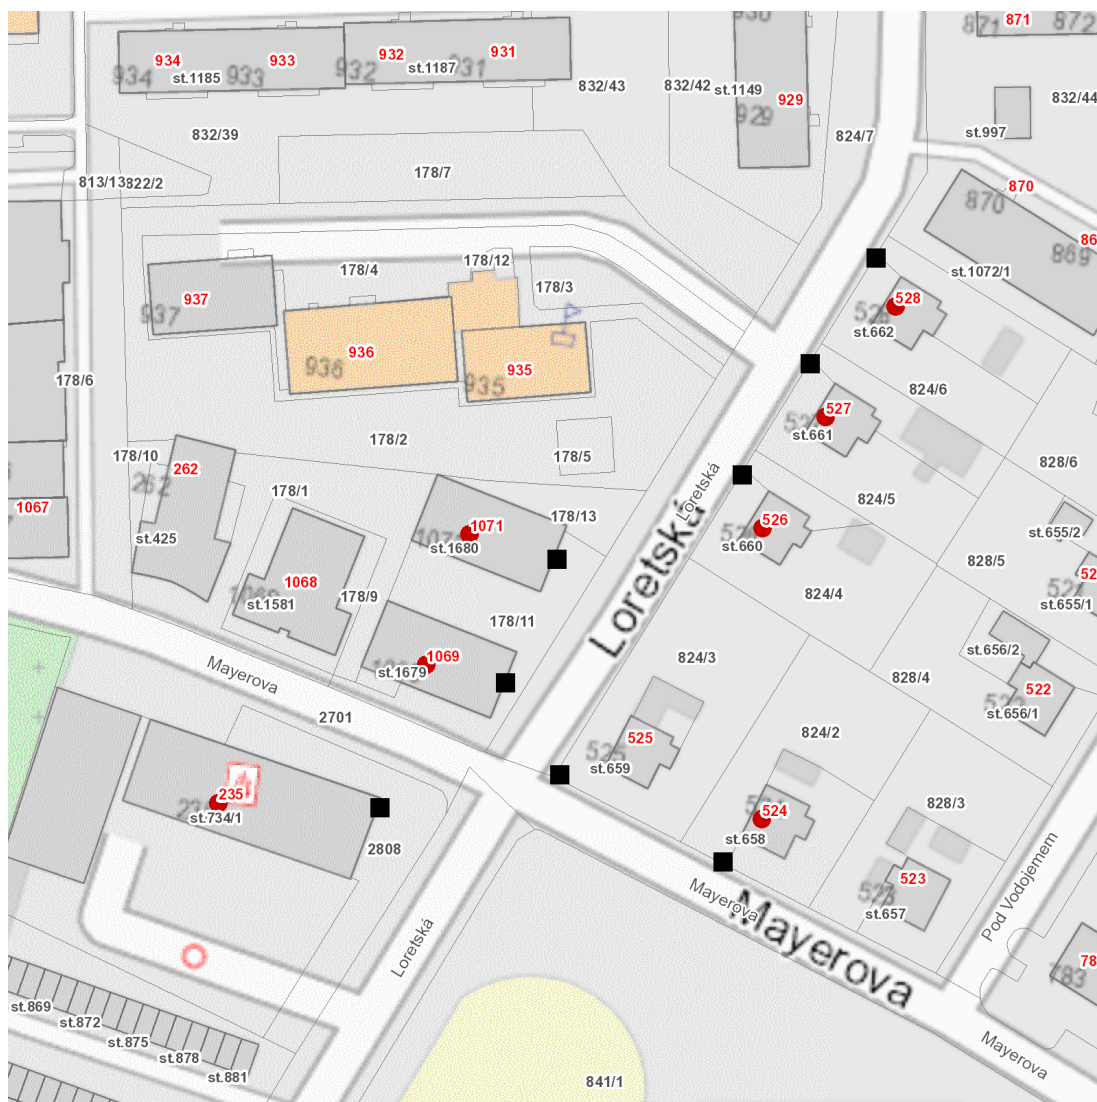

dne **15. 6. 2023** od **7:30** do **17:30** hodin

Plánovaná odstávka zahrnuje tyto lokality:**Horažďovice (okres Klatovy)**

Loretská: č. p. 235, 526, 527, 528, 1069, 1071

Mayerova: č. p. 524

UPOZORNĚNÍ

Dotčené zařízení distribuční soustavy je nutné i v době odstávky považovat za zařízení pod napětím, a proto vás žádáme o dodržení všech zásad bezpečnosti a provedení opatření potřebných k zamezení případných škod na zdraví a majetku. | Provozovatelé výroben elektřiny jsou povinni zajistit přerušení dodávky elektřiny z výroby do vypnutého úseku distribuční soustavy.

dne 15. 6. 2023 od 7:30 do 17:30 hodin

Orientační mapový podklad odstávkou dotčených lokalit

VYSVĚTLIVKY

- – adresy dotčené odstávkou elektřiny
- – místa připojení k elektrické síti dotčená odstávkou

INFORMACE ZASLÁNA