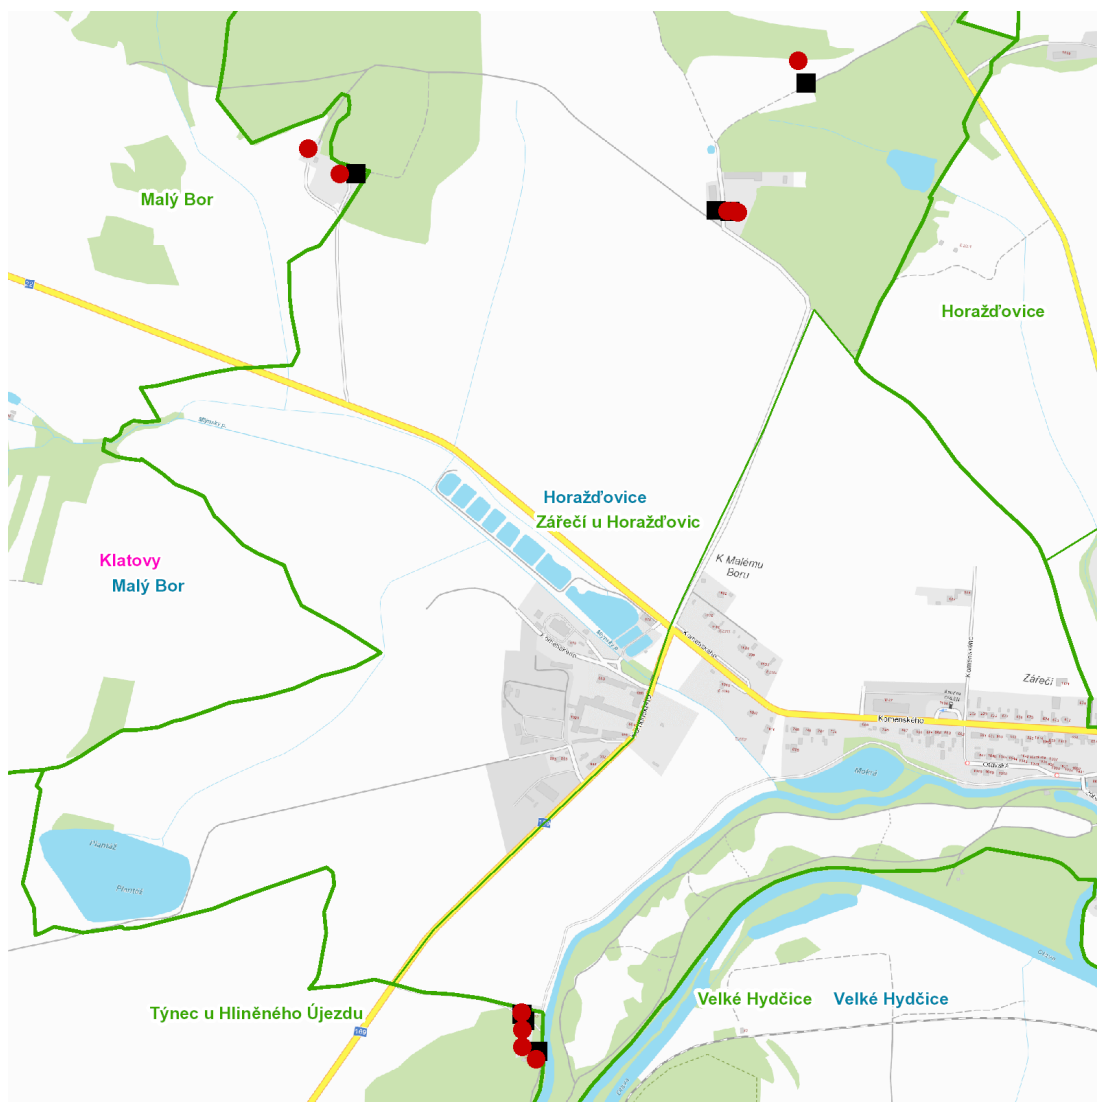

dne **22. 6. 2023** od **7:30** do **17:30** hodin

---

**Plánovaná odstávka zahrnuje tyto lokality:****Horažďovice (okres Klatovy)**

č. p. 1093

Komenského: č. p. 690, 692

kat. území **Zářečí u Horažďovic** (kód **641928**): parcelní č. 106/6**Malý Bor (okres Klatovy)**část obce **Malý Bor**

### Orientační mapový podklad odstávkou dotčených lokalit