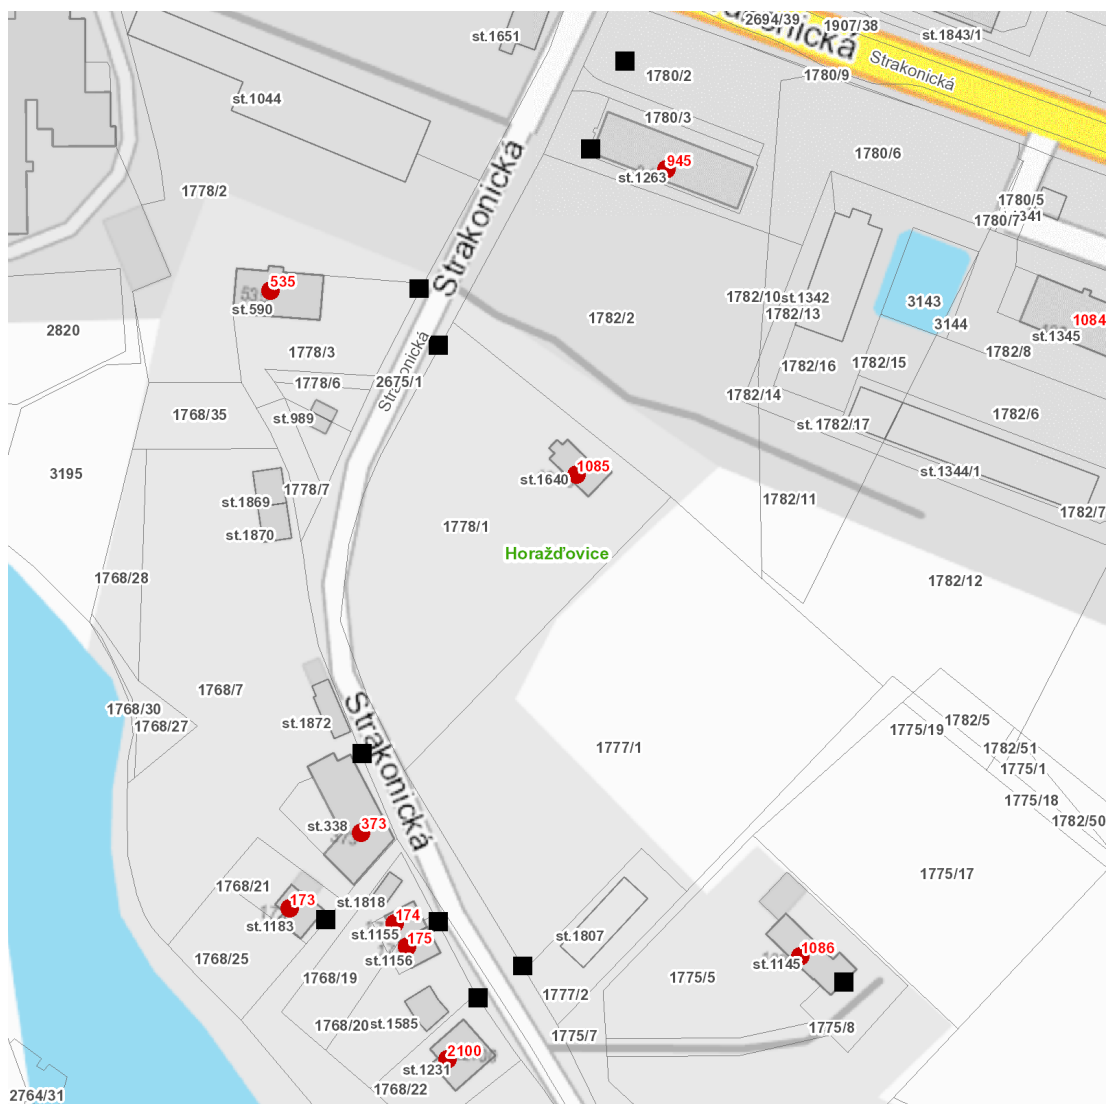

dne **29. 6. 2023** od **7:30** do **10:30** hodin

Plánovaná odstávka zahrnuje tyto lokality:**Horažďovice (okres Klatovy)**

č. ev. 2100

Strakonická: č. p. 173, 174, 175, 373, 535, 945, 1085, 1086

UPOZORNĚNÍ

dne 29. 6. 2023 od 7:30 do 10:30 hodin

Orientační mapový podklad odstávkou dotčených lokalit

VYSVĚTLIVKY

- – adresy dotčené odstávkou elektřiny
- – místa připojení k elektrické síti dotčená odstávkou

INFORMACE ZASLÁNA