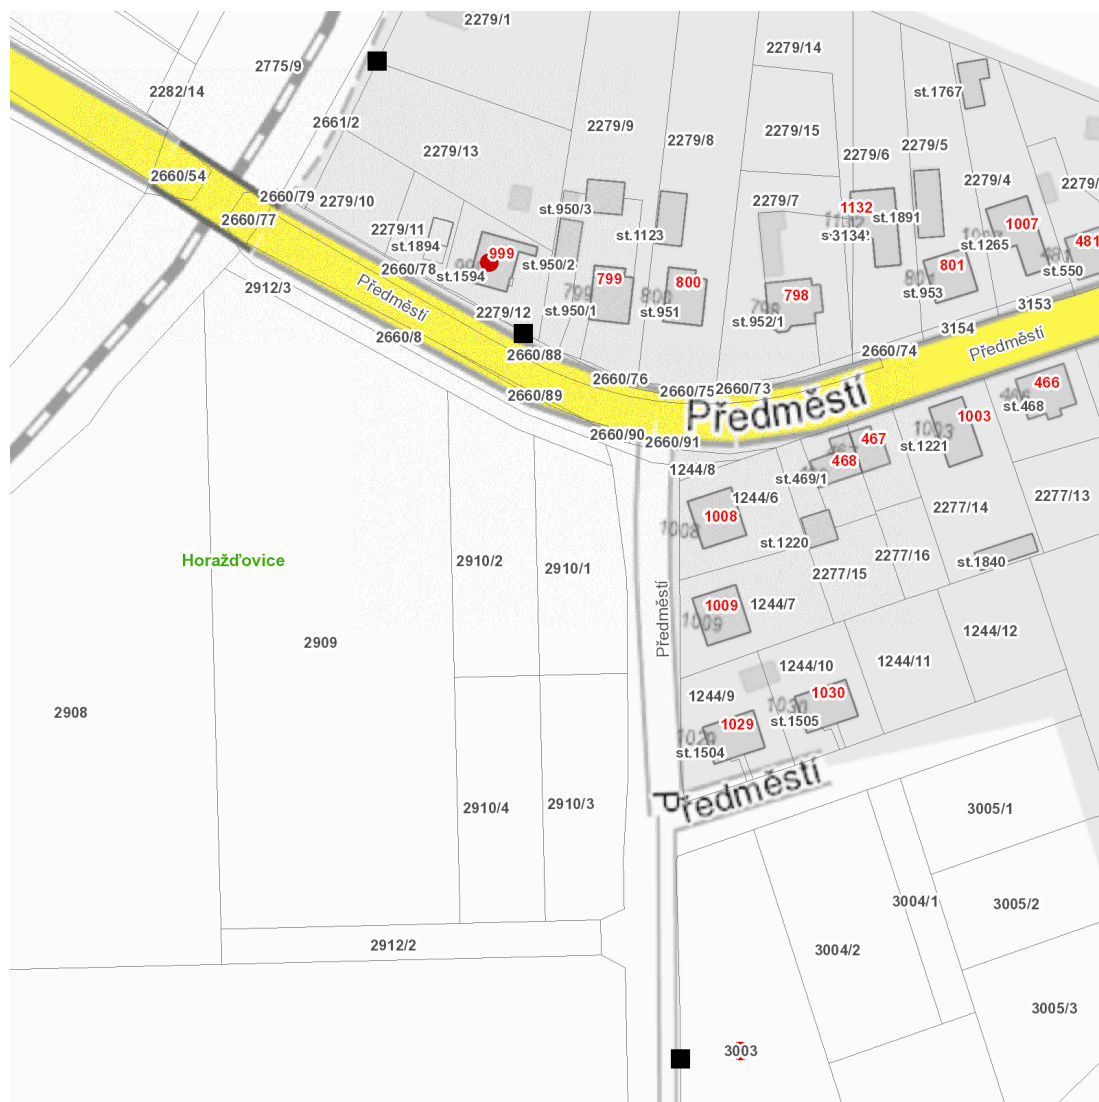

dne **29. 6. 2023** od **12:00** do **15:00** hodin

Plánovaná odstávka zahrnuje tyto lokality:**Horažďovice (okres Klatovy)**

Předměstí: č. p. 999

kat. území **Horažďovice** (kód **641855**): **parcelní č. 3003**

dne 29. 6. 2023 od 12:00 do 15:00 hodin

Orientační mapový podklad odstávkou dotčených lokalit

VYSVĚTLIVKY

- – adresy dotčené odstávkou elektřiny
- – místa připojení k elektrické síti dotčená odstávkou

INFORMACE ZASLÁNA