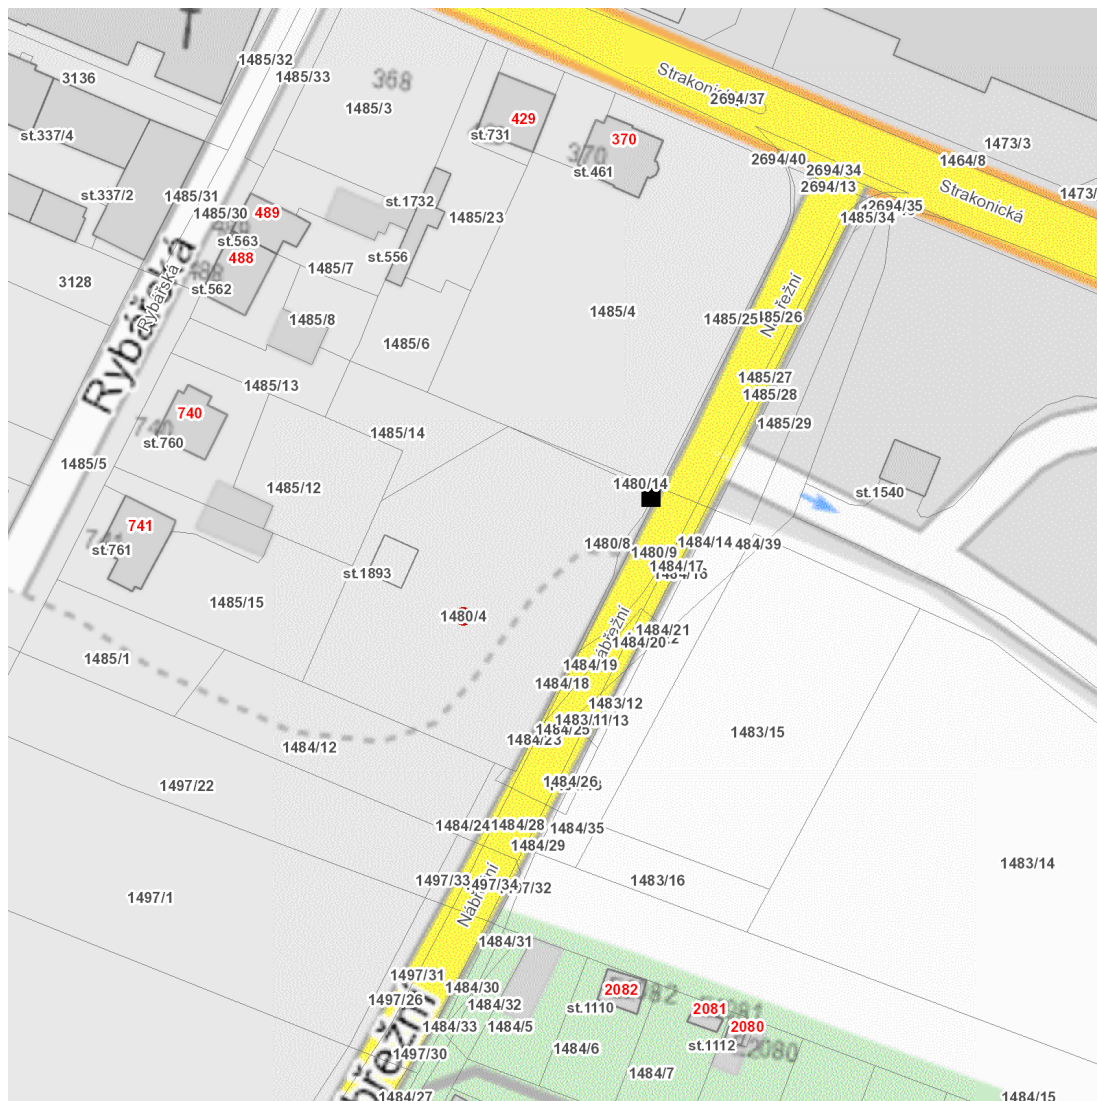

dne **26. 9. 2023** od **7:30** do **17:30** hodin

Plánovaná odstávka zahrnuje tyto lokality:

kat. území **Horáždovice** (kód **641855**): parcelní č. 1480/4

UPOZORNĚNÍ

Dotčené zařízení distribuční soustavy je nutné i v době odstávky považovat za zařízení pod napětím, a proto vás žádáme o dodržení všech zásad bezpečnosti a provedení opatření potřebných k zamezení případných škod na zdraví a majetku. | Provozovatelé výroben elektřiny jsou povinni zajistit přerušení dodávky elektřiny z výroby do vypnutého úseku distribuční soustavy.

dne 26. 9. 2023 od 7:30 do 17:30 hodin**Orientační mapový podklad odstávkou dotčených lokalit****VYSVĚTLIVKY**

- – adresy dotčené odstávkou elektřiny
- – místa připojení k elektrické síti dotčená odstávkou