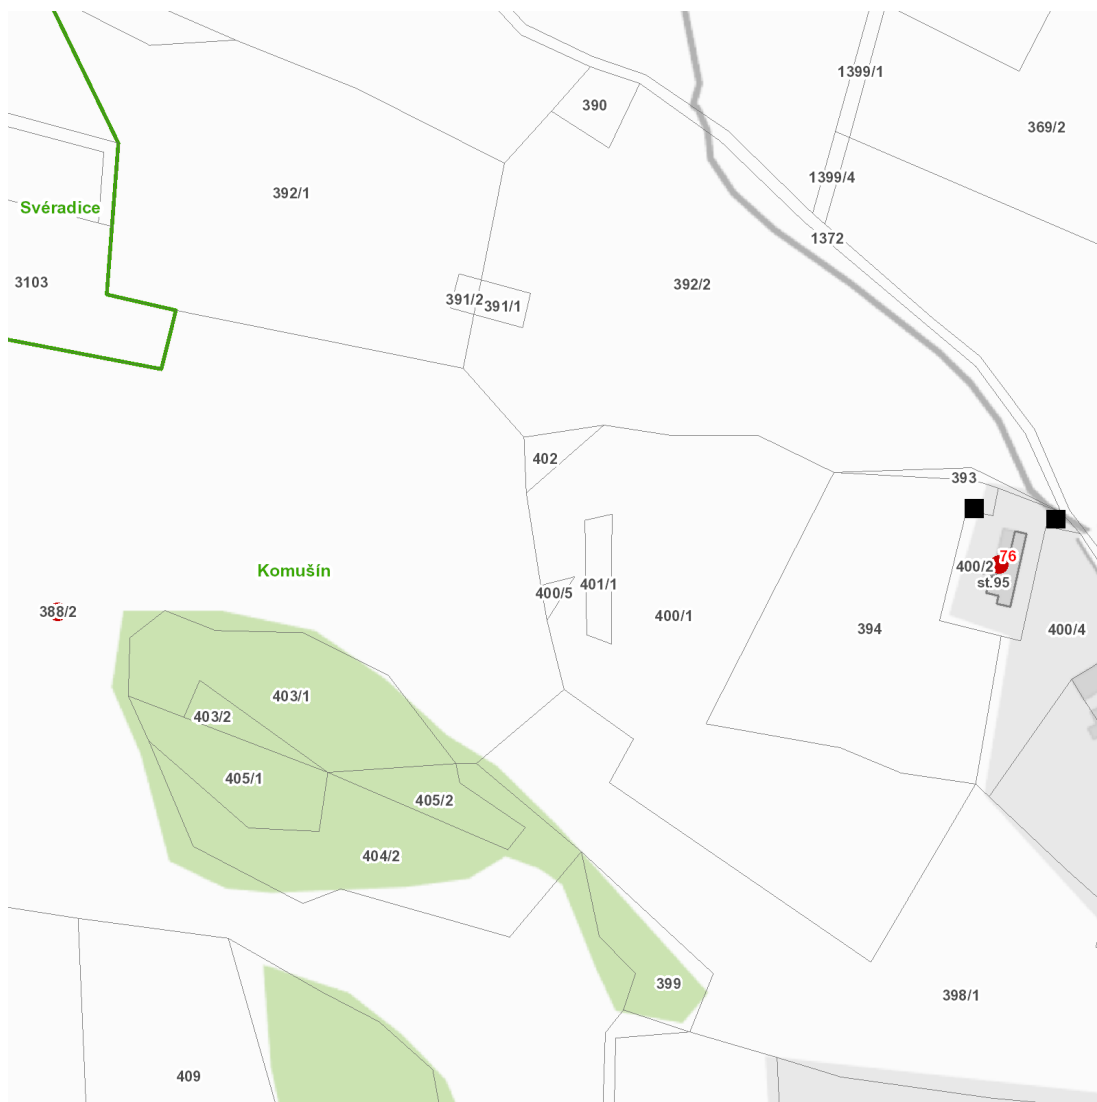

dne **15. 5. 2024** od **11:00** do **14:00** hodin

Plánovaná odstávka zahrnuje tyto lokality:**Horažďovice** (okres Klatovy)část obce **Komušín**

č. p. 76

kat. území **Komušín** (kód **668923**): parcelní č. 388/2**UPOZORNĚNÍ**

dne 15. 5. 2024 od 11:00 do 14:00 hodin**Orientační mapový podklad odstávkou dotčených lokalit****VYSVĚTLIVKY**

- – adresy dotčené odstávkou elektřiny
- – místa připojení k elektrické síti dotčená odstávkou