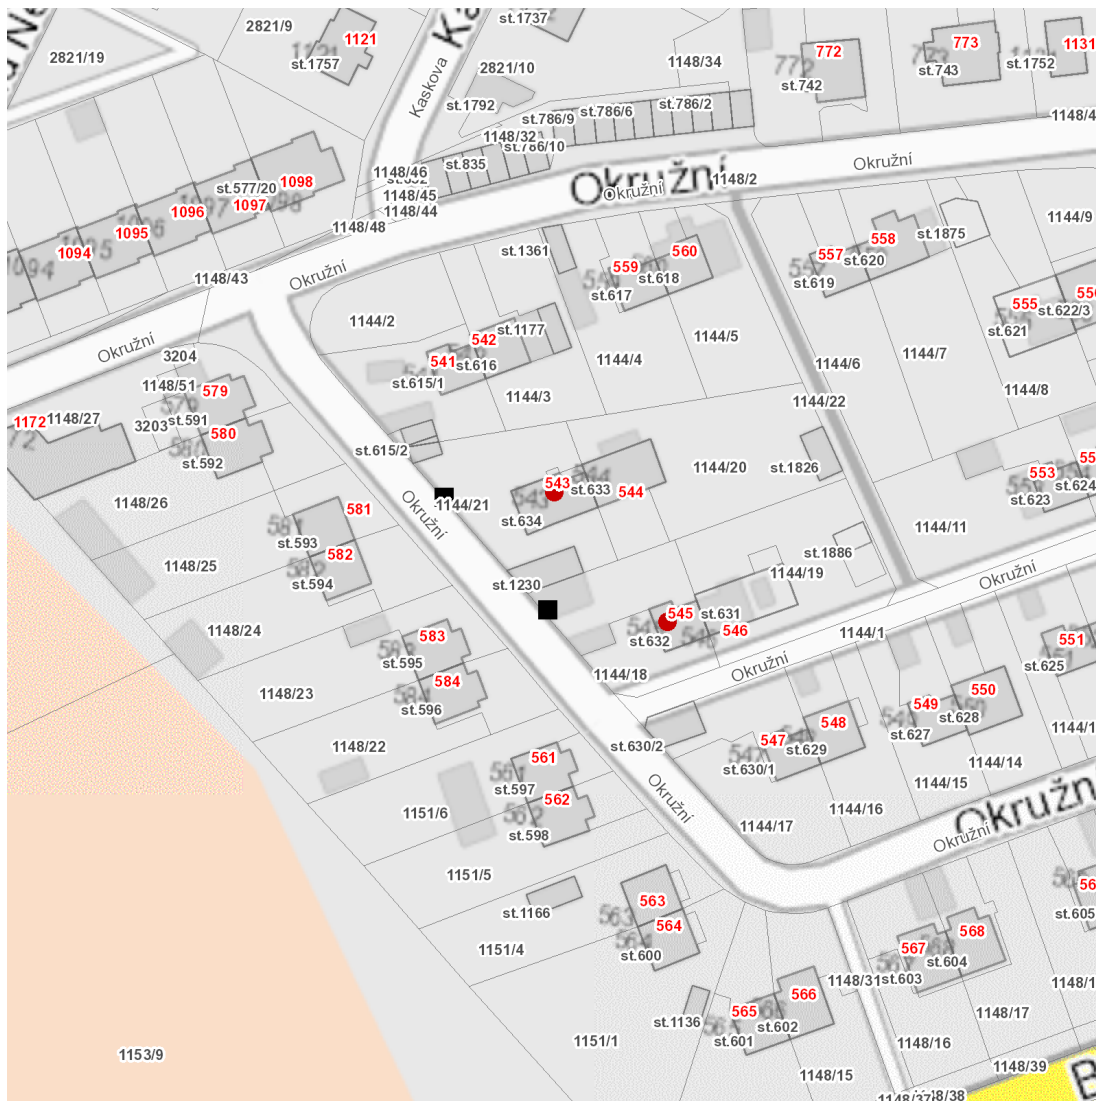

dne **6. 8. 2024** od **13:30** do **15:30** hodin

Plánovaná odstávka zahrnuje tyto lokality:

Horažďovice (okres Klatovy)

Okružní: č. p. 543, 545

UPOZORNĚNÍ

Dotčené zařízení distribuční soustavy je nutné i v době odstávky považovat za zařízení pod napětím, a proto vás žádáme o dodržení všech zásad bezpečnosti a provedení opatření potřebných k zamezení případných škod na zdraví a majetku. | Provozovatelé výroben elektřiny jsou povinni zajistit přerušeni dodávky elektřiny z výroby do vypnutého úseku distribuční soustavy.

dne **6. 8. 2024** od **13:30** do **15:30** hodin

Orientační mapový podklad odstávkou dotčených lokalit

VYSVĚTLIVKY

- – adresy dotčené odstávkou elektřiny
- – místa připojení k elektrické síti dotčená odstávkou