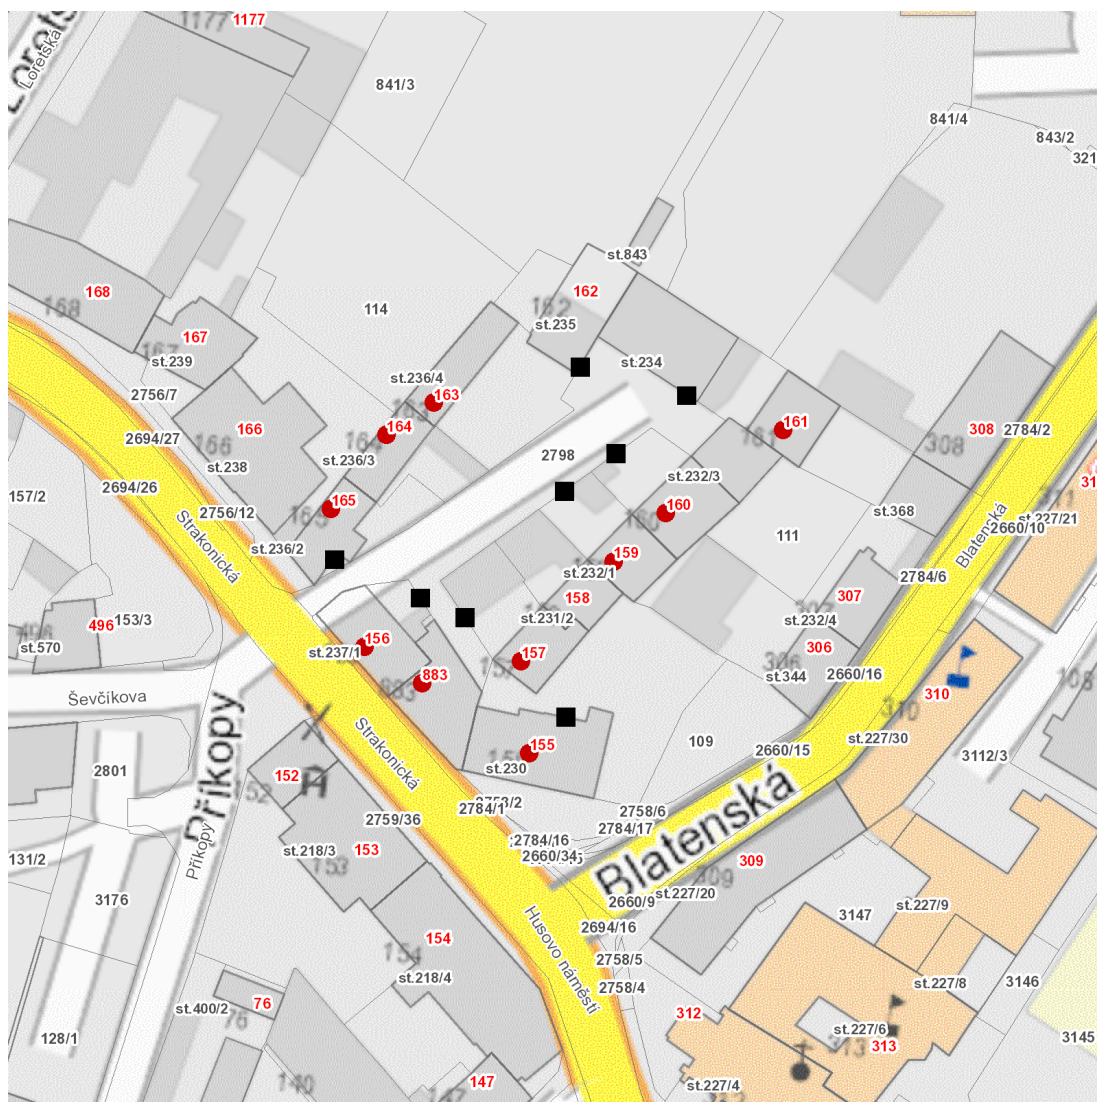

dne **27. 8. 2024** od **7:30** do **9:30** hodin

Plánovaná odstávka zahrnuje tyto lokality:**Horažďovice (okres Klatovy)**

Strakonická: č. p. 155, 156, 157, 159, 160, 161, 163, 164, 165, 883

UPOZORNĚNÍ

Dotčené zařízení distribuční soustavy je nutné i v době odstávky považovat za zařízení pod napětím, a proto vás žádáme o dodržení všech zásad bezpečnosti a provedení opatření potřebných k zamezení případných škod na zdraví a majetku. | Provozovatelé výroben elektřiny jsou povinni zajistit přerušeni dodávky elektřiny z výroby do vypnutého úseku distribuční soustavy.

dne 27. 8. 2024 od 7:30 do 9:30 hodin**Orientační mapový podklad odstávkou dotčených lokalit****VYSVĚTLIVKY**

- – adresy dotčené odstávkou elektřiny
- – místa připojení k elektrické síti dotčená odstávkou