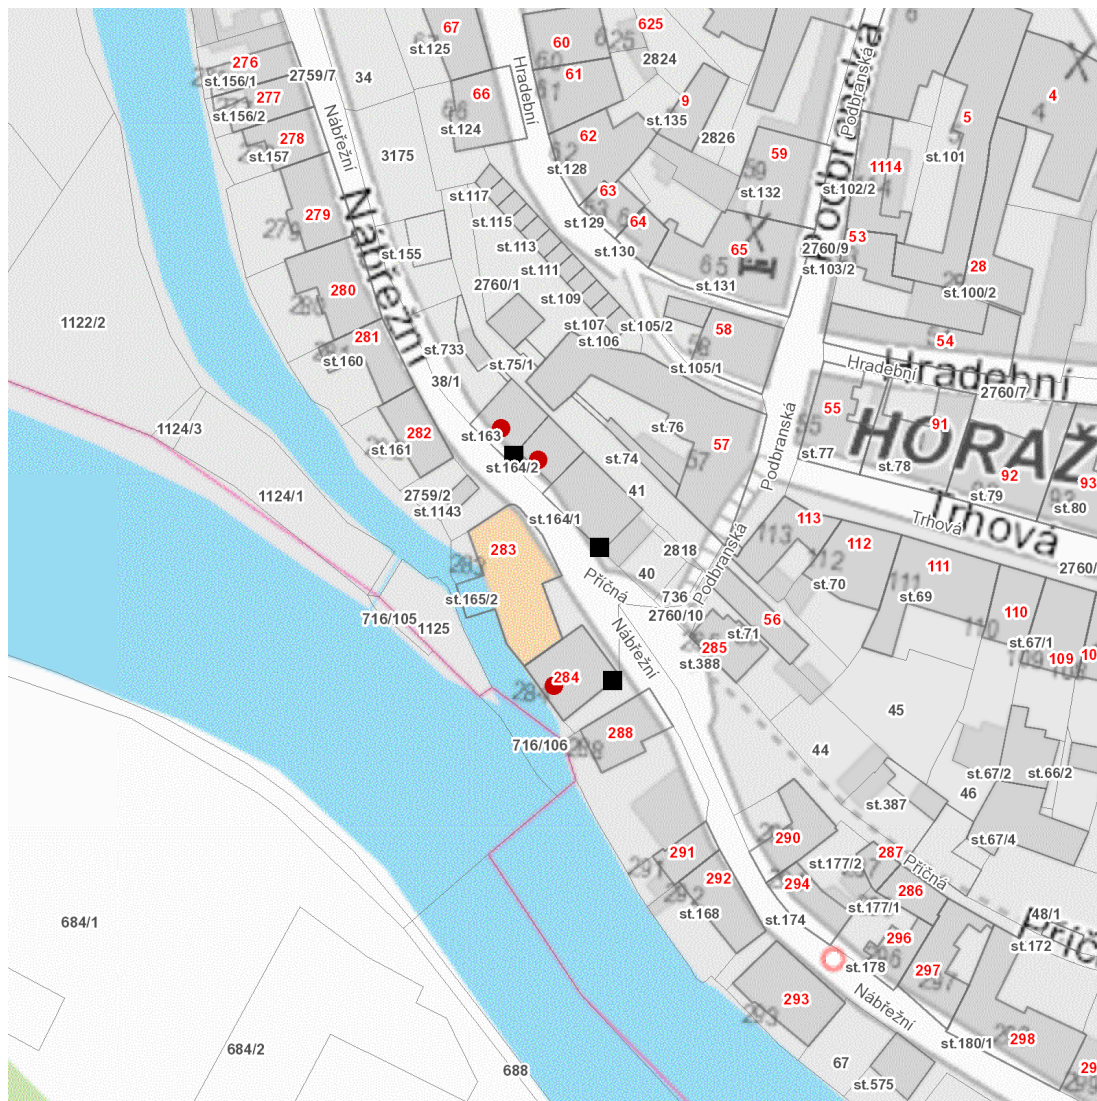

dne **27. 8. 2024** od **9:30** do **14:00** hodin

Plánovaná odstávka zahrnuje tyto lokality:

Horažďovice (okres Klatovy)

Nábřežní: č. p. 284

kat. území **Horažďovice** (kód **641855**): parcelní č. 163, 164/2

dne 27. 8. 2024 od 9:30 do 14:00 hodin**Orientační mapový podklad odstávkou dotčených lokalit****VYSVĚTLIVKY**

- – adresy dotčené odstávkou elektřiny
- – místa připojení k elektrické síti dotčená odstávkou

INFORMACE ZASLÁNA

IDDS: ubnbxnt (Město Horažďovice)