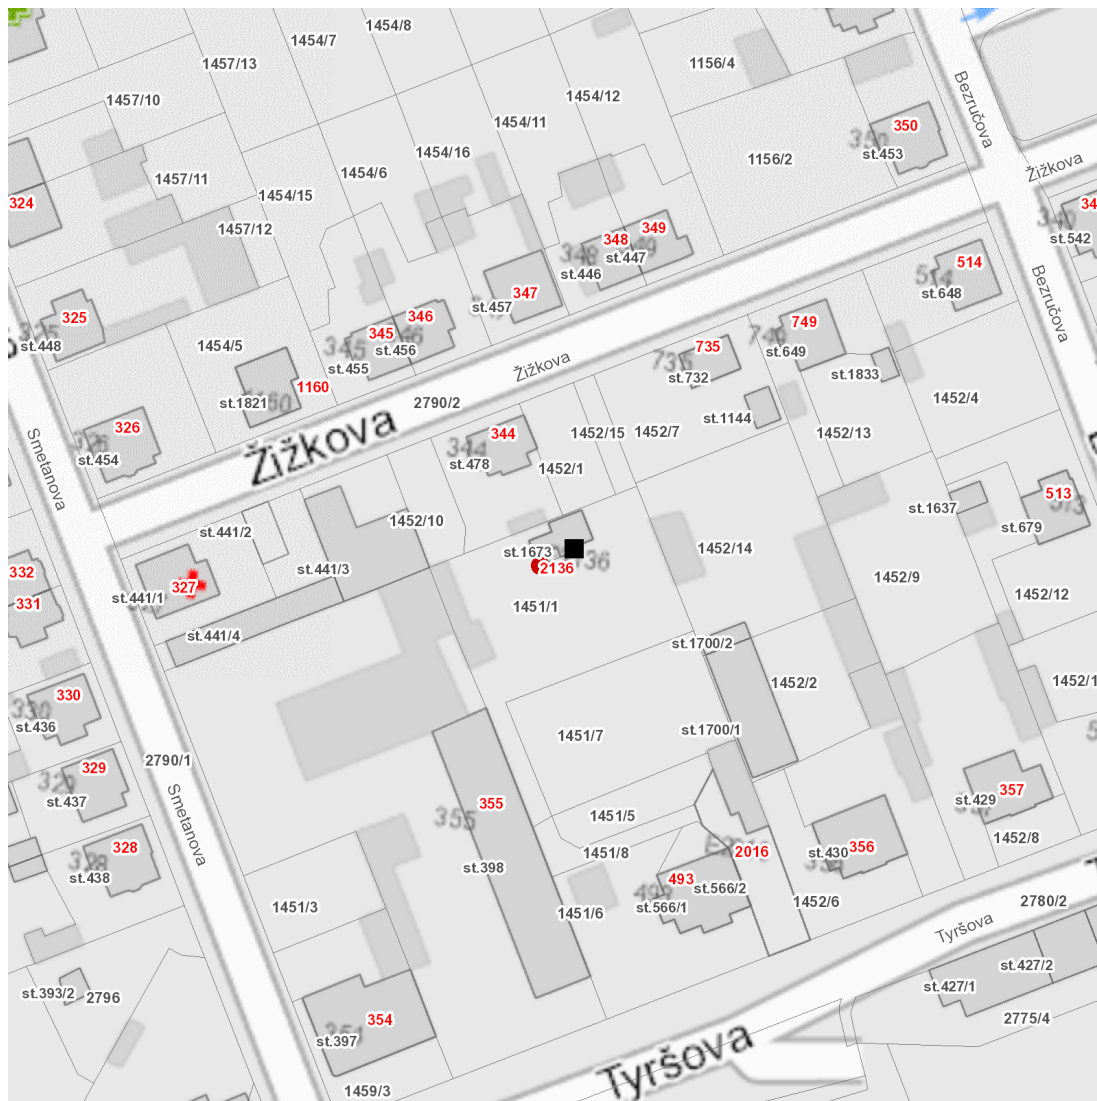

dne **3. 9. 2024** od **9:00** do **11:00** hodin

Plánovaná odstávka zahrnuje tyto lokality:

Horažďovice (okres Klatovy)

č. ev. 2136

UPOZORNĚNÍ

Dotčené zařízení distribuční soustavy je nutné i v době odstávky považovat za zařízení pod napětím, a proto vás žádáme o dodržení všech zásad bezpečnosti a provedení opatření potřebných k zamezení případných škod na zdraví a majetku. | Provozovatelé výroben elektřiny jsou povinni zajistit přerušeni dodávky elektřiny z výroby do vypnutého úseku distribuční soustavy.

dne 3. 9. 2024 od 9:00 do 11:00 hodin**Orientační mapový podklad odstávkou dotčených lokalit****VYSVĚTLIVKY**

- – adresy dotčené odstávkou elektřiny
- – místa připojení k elektrické síti dotčená odstávkou