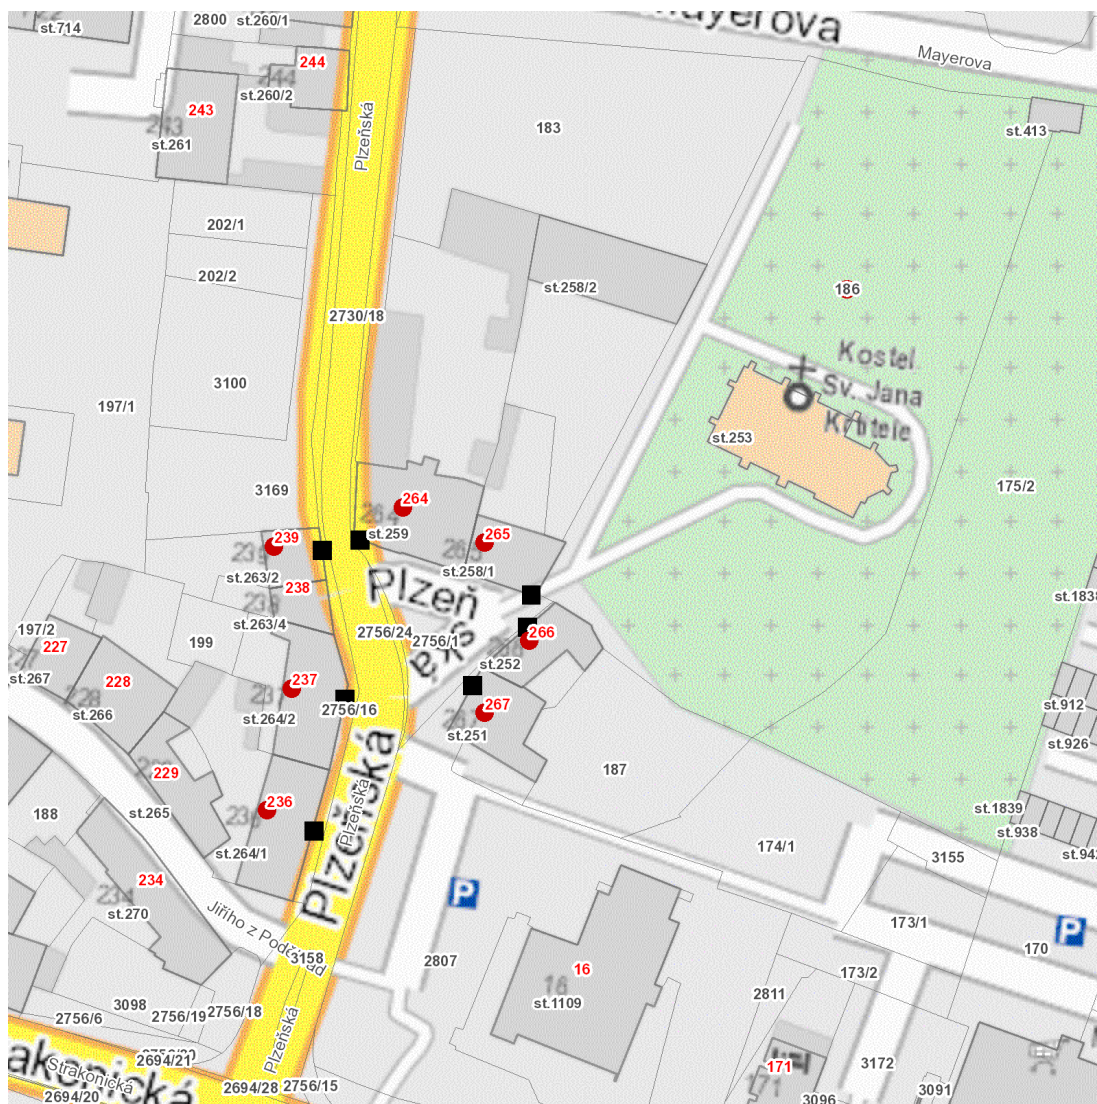

dne **16. 9. 2024** od **7:30** do **12:00** hodin

Plánovaná odstávka zahrnuje tyto lokality:**Horažďovice (okres Klatovy)**

Pižeňská: č. p. 236, 237, 239, 264, 265, 266, 267

kat. území **Horažďovice (kód 641855): parcelní č. 186**

dne 16. 9. 2024 od 7:30 do 12:00 hodin**Orientační mapový podklad odstávkou dotčených lokalit****VYSVĚTLIVKY**

- – adresy dotčené odstávkou elektřiny
- – místa připojení k elektrické síti dotčená odstávkou