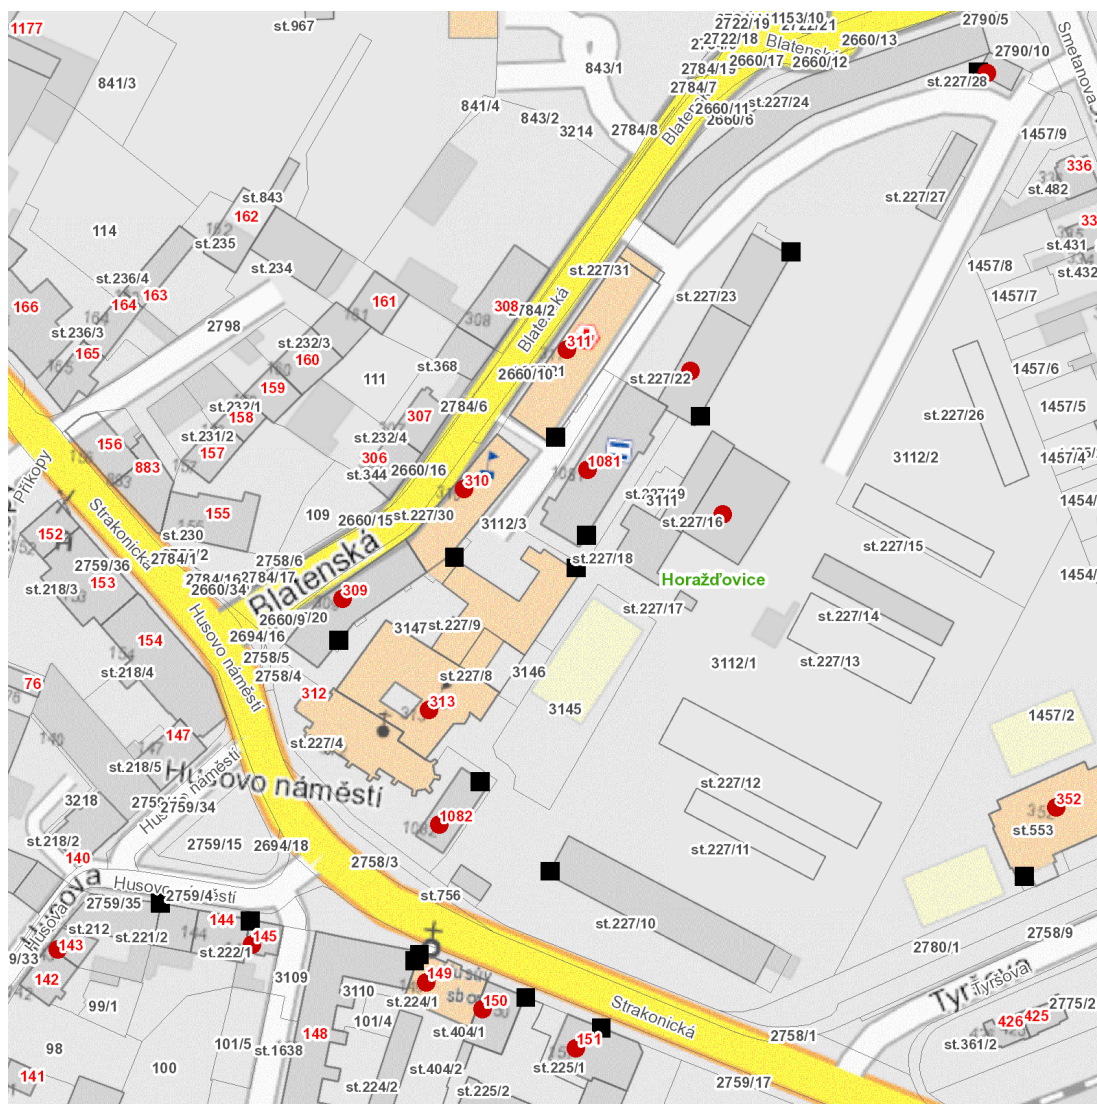

dne **3. 10. 2024** od **7:30** do **18:30** hodin

Plánovaná odstávka zahrnuje tyto lokality:**Horažďovice (okres Klatovy)**

Blatenská: č. p. 309, 310, 311, 313, 1081, 1082

Husova: č. p. 143

Husovo náměstí: č. p. 145

Strakonická: č. p. 149, 150, 151

Tyršova: č. p. 352

kat. území **Horažďovice (kód 641855): parcelní č. 227/16, 227/22, 227/28**

UPOZORNĚNÍ

Dotčené zařízení distribuční soustavy je nutné i v době odstávky považovat za zařízení pod napětím, a proto vás žádáme o dodržení všech zásad bezpečnosti a provedení opatření potřebných k zamezení případných škod na zdraví a majetku. | Provozovatelé výroben elektřiny jsou povinni zajistit přerušeni dodávky elektřiny z výroby do vypnutého úseku distribuční soustavy.

dne 3. 10. 2024 od 7:30 do 18:30 hodin**Orientační mapový podklad odstávkou dotčených lokalit****VYSVĚTLIVKY**

- – adresy dotčené odstávkou elektřiny
- – místa připojení k elektrické síti dotčená odstávkou