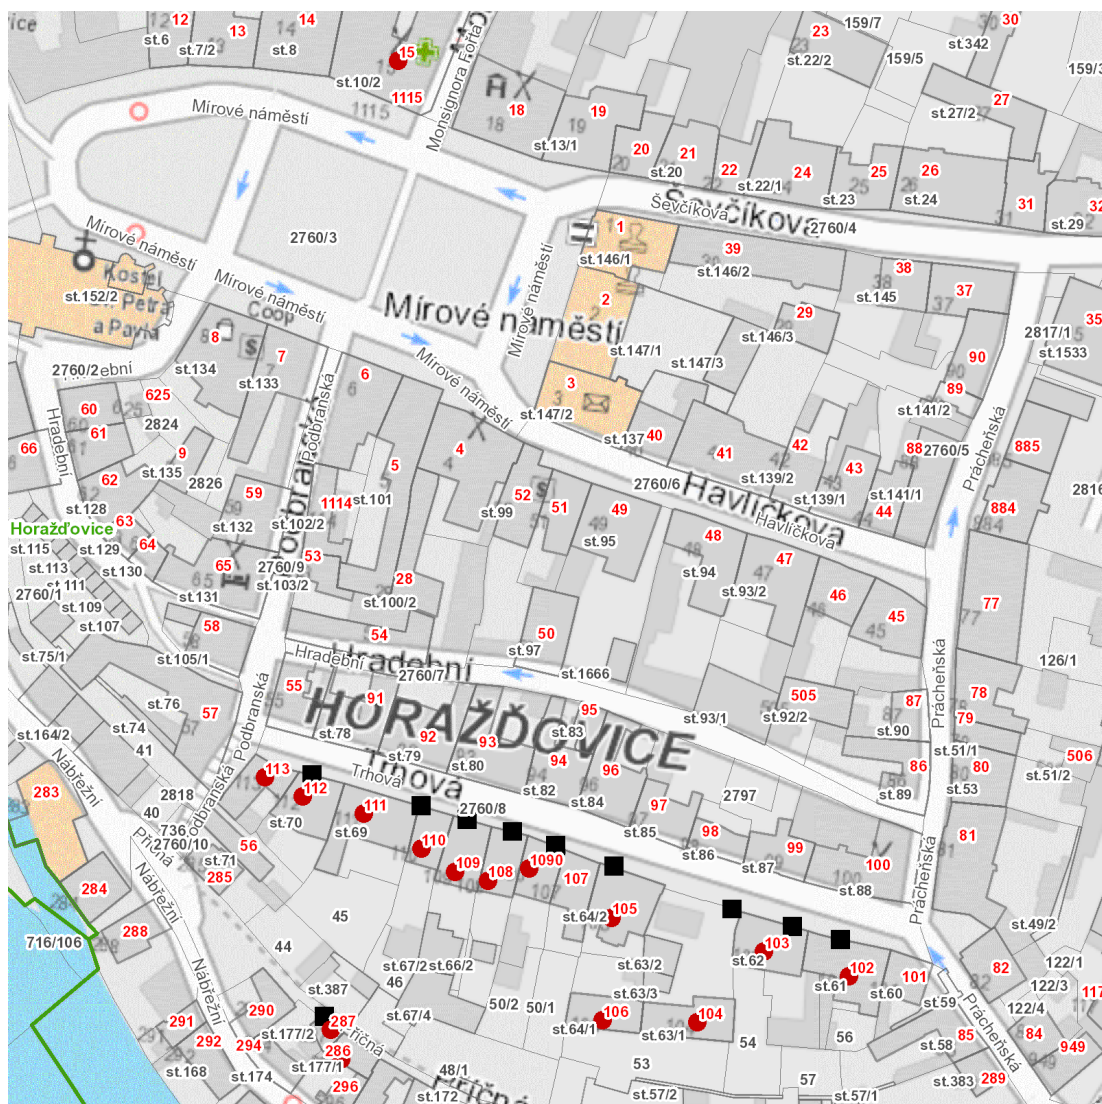

dne **8. 10. 2024** od **12:00** do **15:00** hodin

---

**Plánovaná odstávka zahrnuje tyto lokality:****Horažďovice (okres Klatovy)**

Mírové náměstí: č. p. 15

Příčná: č. p. 286, 287

Trhová: č. p. 102-106, 108-113, 1090

## Orientační mapový podklad odstávkou dotčených lokalit

### VYSVĚTLIVKY

- – adresy dotčené odstávkou elektřiny
- – místa připojení k elektrické síti dotčená odstávkou