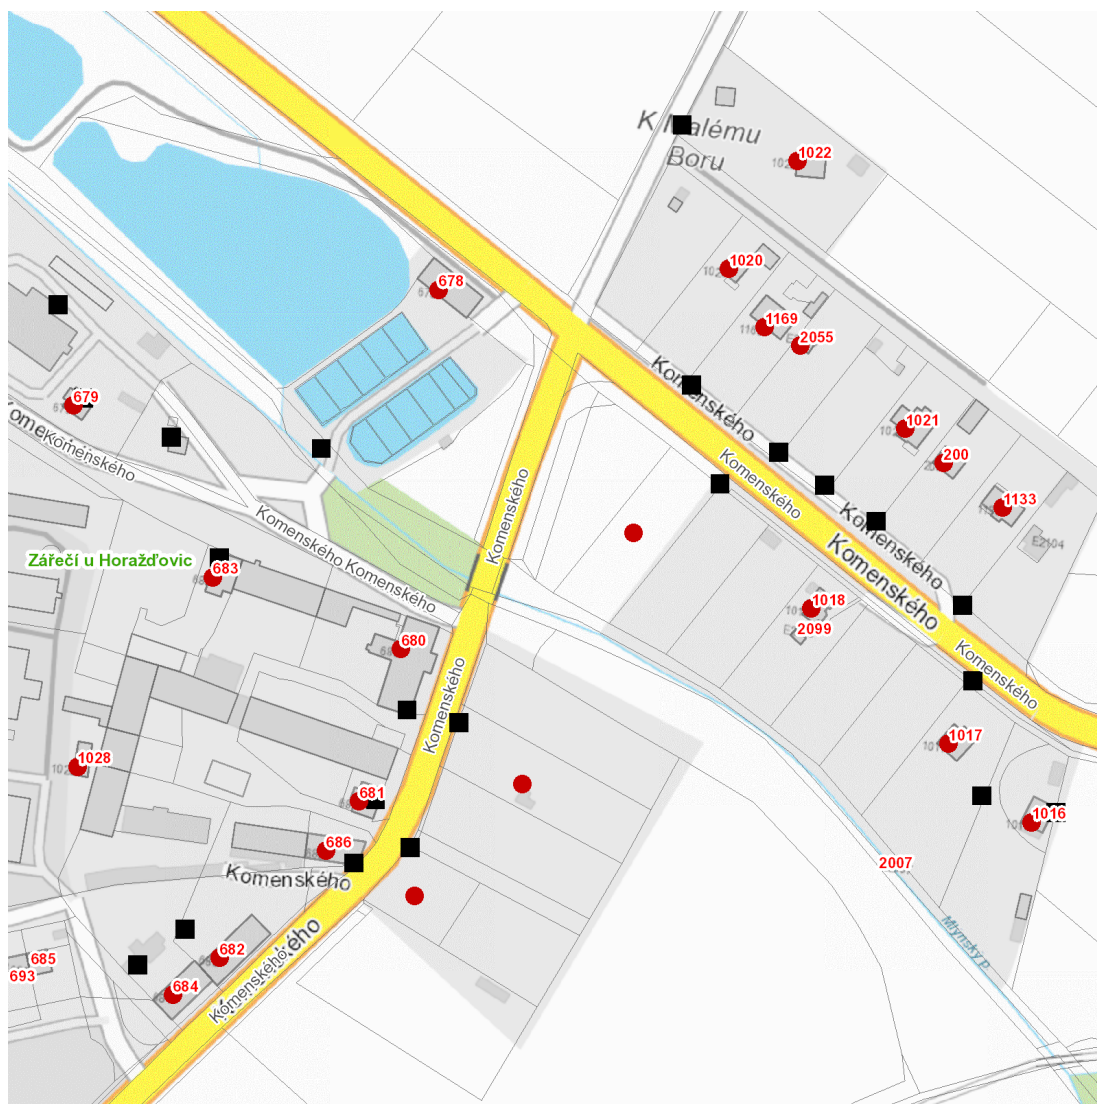

dne **22. 10. 2024** od **7:30** do **16:30** hodin

Plánovaná odstávka zahrnuje tyto lokality:**Horažďovice (okres Klatovy)**

č. ev. 2055

Komenského: č. p. 200, 678-684, 686, 1016, 1017, 1018, 1020, 1021, 1022, 1028, 1133, 1169

kat. území **Zářečí u Horažďovic** (kód **641928**): parcelní č. 1069/5, 1069/6, 1194/2**UPOZORNĚNÍ**

Dotčené zařízení distribuční soustavy je nutné i v době odstávky považovat za zařízení pod napětím, a proto vás žádáme o dodržení všech zásad bezpečnosti a provedení opatření potřebných k zamezení případných škod na zdraví a majetku. | Provozovatelé výroben elektřiny jsou povinni zajistit přerušeni dodávky elektřiny z výroby do vypnutého úseku distribuční soustavy.

dne 22. 10. 2024 od 7:30 do 16:30 hodin

Orientační mapový podklad odstávkou dotčených lokalit

VYSVĚTLIVKY

- – adresy dotčené odstávkou elektřiny
- – místa připojení k elektrické síti dotčená odstávkou

INFORMACE ZASLÁNA