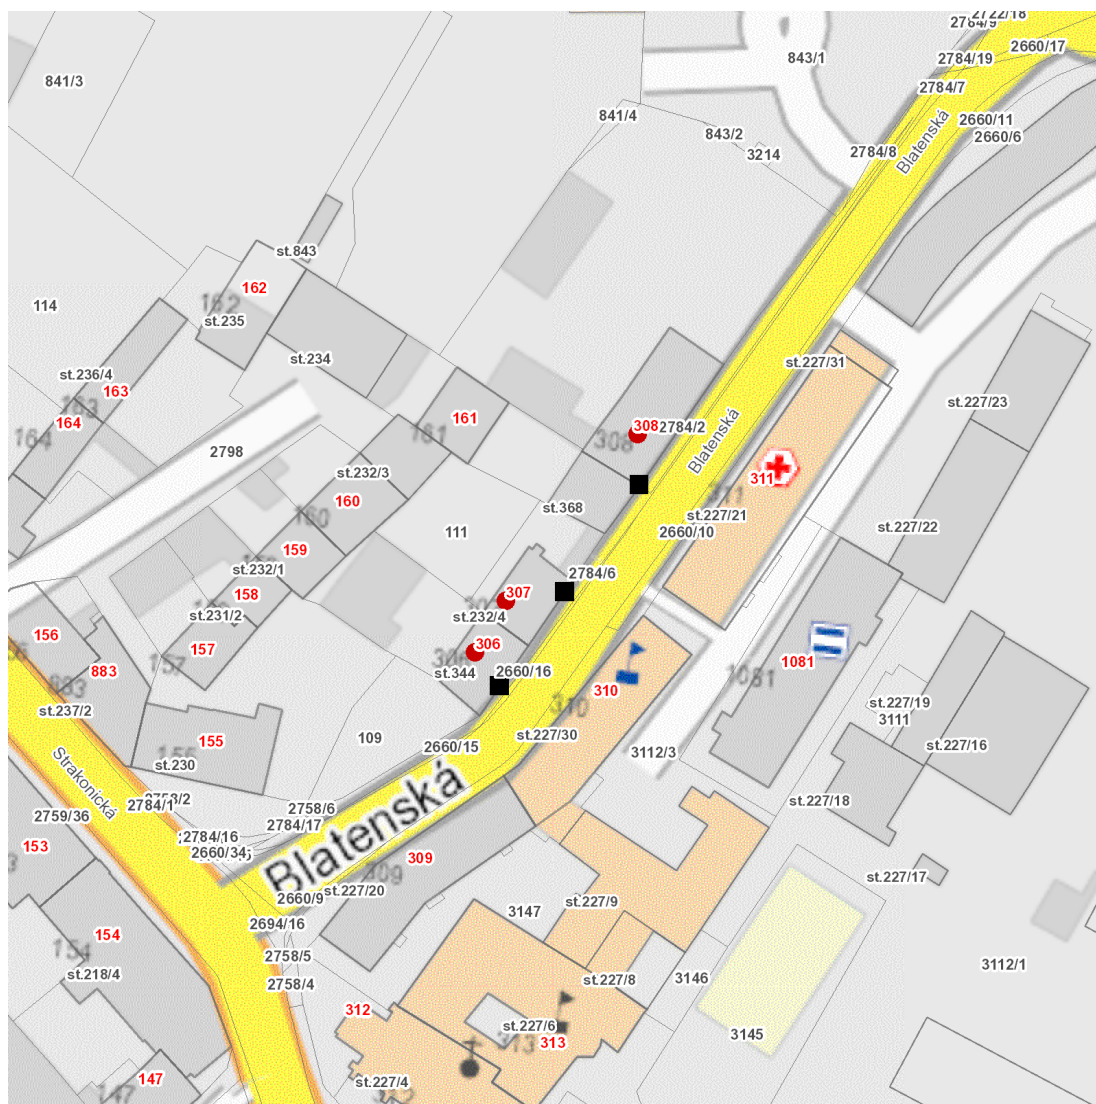

dne **13. 11. 2024** od **7:30** do **11:00** hodin

---

**Plánovaná odstávka zahrnuje tyto lokality:****Horažďovice** (okres Klatovy)

Blatenská: č. p. 306, 307, 308

---

**UPOZORNĚNÍ**

**Dotčené zařízení distribuční soustavy je nutné i v době odstávky považovat za zařízení pod napětím**, a proto vás žádáme o dodržení všech zásad bezpečnosti a provedení opatření potřebných k zamezení případných škod na zdraví a majetku. | Provozovatelé výroben elektřiny jsou povinni zajistit přerušeni dodávky elektřiny z výroby do vypnutého úseku distribuční soustavy.

**dne 13. 11. 2024 od 7:30 do 11:00 hodin****Orientační mapový podklad odstávkou dotčených lokalit****VYSVĚTLIVKY**

- – adresy dotčené odstávkou elektřiny
- – místa připojení k elektrické síti dotčená odstávkou