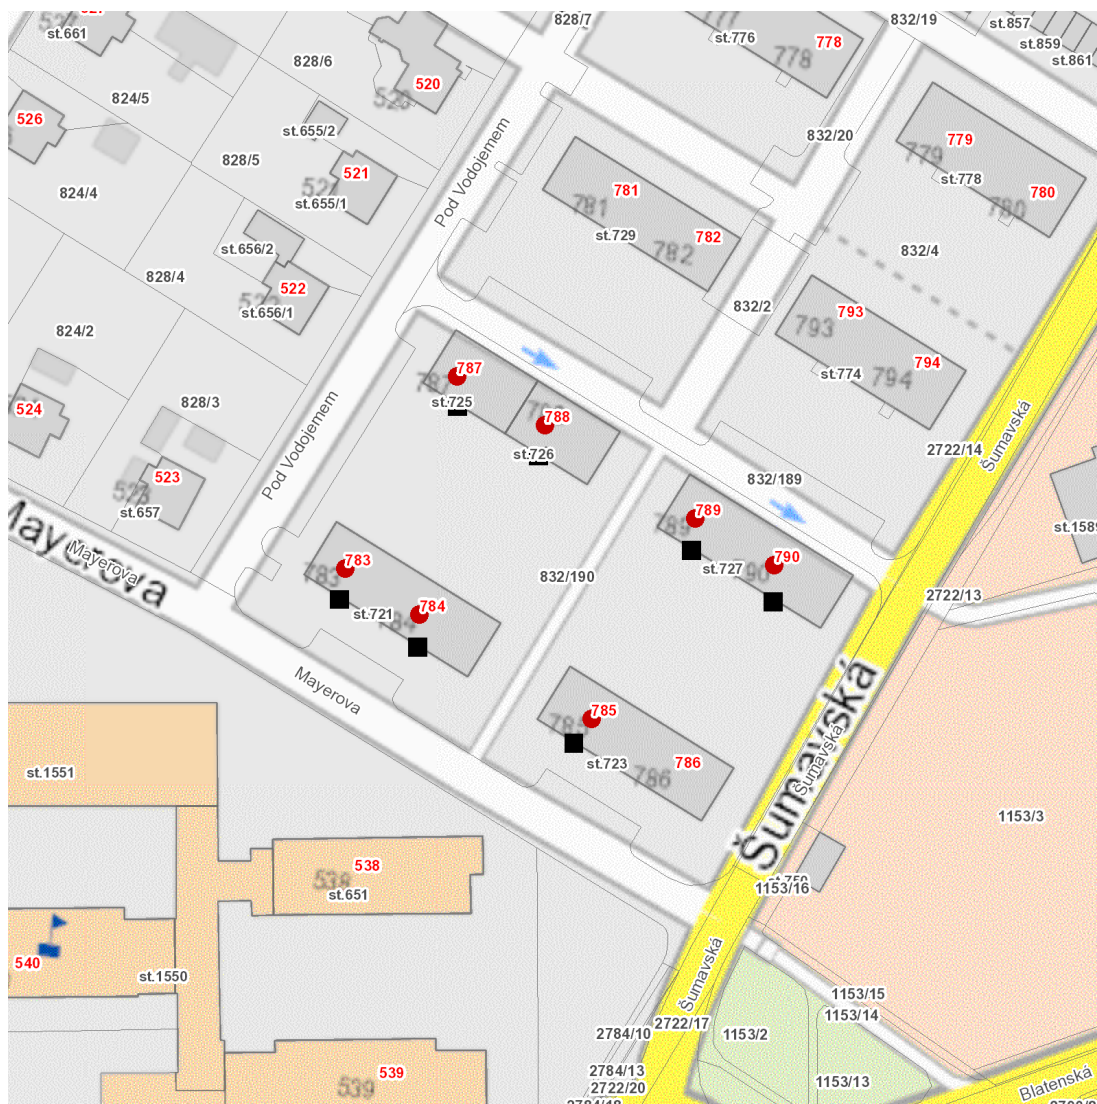

dne **13. 11. 2024** od **11:00** do **15:00** hodin

Plánovaná odstávka zahrnuje tyto lokality:**Horažďovice (okres Klatovy)**

Mayerova: č. p. 783, 784, 785

Pod Vodojemem: č. p. 787, 788

Šumavská: č. p. 789, 790

dne 13. 11. 2024 od 11:00 do 15:00 hodin

Orientační mapový podklad odstávkou dotčených lokalit

VYSVĚTLIVKY

- – adresy dotčené odstávkou elektřiny
- – místa připojení k elektrické síti dotčená odstávkou

INFORMACE ZASLÁNA