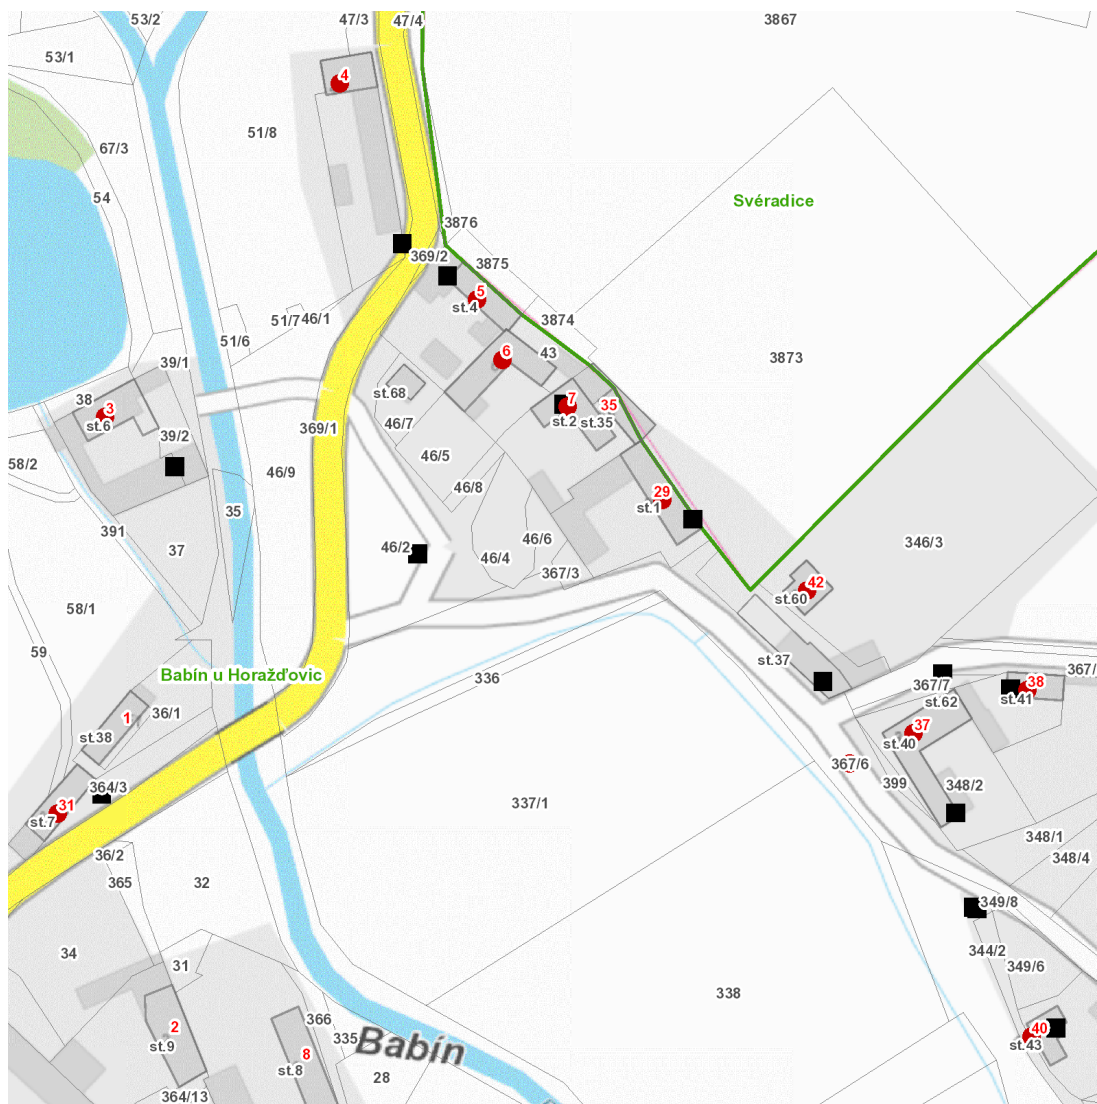

dne **2. 12. 2024** od **7:30** do **15:30** hodin

Plánovaná odstávka zahrnuje tyto lokality:

Horažďovice (okres Klatovy)

část obce **Babín**

č. p. 3-7, 29, 31, 37, 38, 40, 42

kat. území **Babín u Horažďovic** (kód **641871**): parcelní č. 344, 367/6, 4013

dne 2. 12. 2024 od 7:30 do 15:30 hodin**Orientační mapový podklad odstávkou dotčených lokalit****VYSVĚTLIVKY**

- – adresy dotčené odstávkou elektřiny
- – místa připojení k elektrické síti dotčená odstávkou