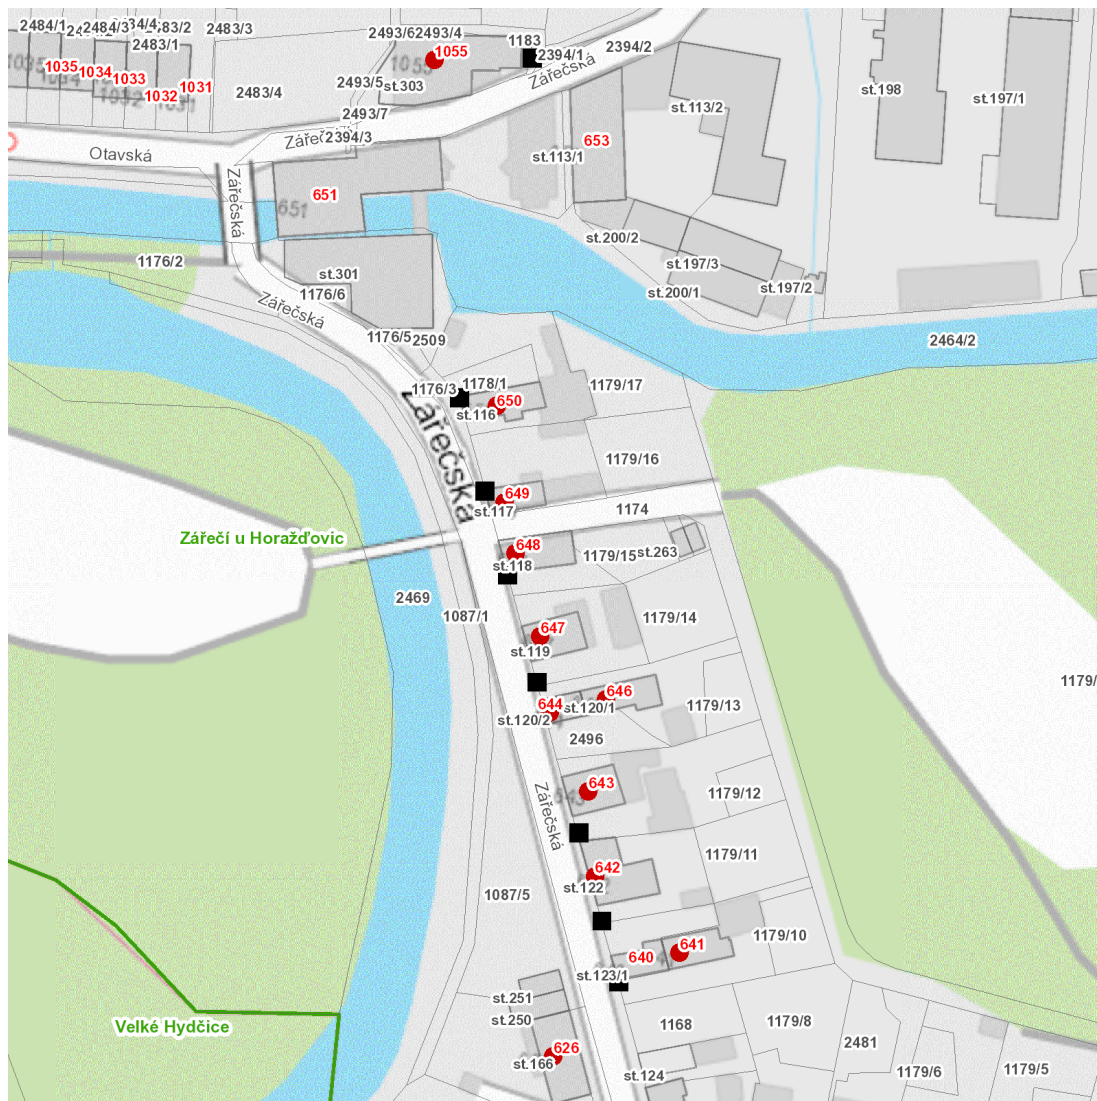

dne **4. 2. 2025** od **11:30** do **14:30** hodin

Plánovaná odstávka zahrnuje tyto lokality:

Horažďovice (okres Klatovy)

Zářečská: č. p. 626, 641, 642, 643, 644, 646-650, 1055

UPOZORNĚNÍ

Dotčené zařízení distribuční soustavy je nutné i v době odstávky považovat za zařízení pod napětím, a proto vás žádáme o dodržení všech zásad bezpečnosti a provedení opatření potřebných k zamezení případných škod na zdraví a majetku. | Provozovatelé výroben elektřiny jsou povinni zajistit přerušeni dodávky elektřiny z výroby do vypnutého úseku distribuční soustavy.

NEJDE VÁM ELEKTŘINA...

TIP: Registrujte se zdarma na www.cezdistribuce.cz/sluzba a informace o odstávkách elektřiny budete dostávat e-mailem nebo SMS. U poruch zasíláme SMS s předpokládanou dobou obnovení dodávek. | Aktuální stav dodávek elektřiny na konkrétní adrese zjistíte snadno, rychle a bez registrace na portále **Bez Štávy** (www.bezstavy.cz).

dne **4. 2. 2025** od **11:30** do **14:30** hodin

Orientační mapový podklad odstávkou dotčených lokalit

VYSVĚTLIVKY

- – adresy dotčené odstávkou elektřiny
- – místa připojení k elektrické síti dotčená odstávkou

INFORMACE ZASLÁNA

IDDS: ubnbxnt (Město Horažďovice)