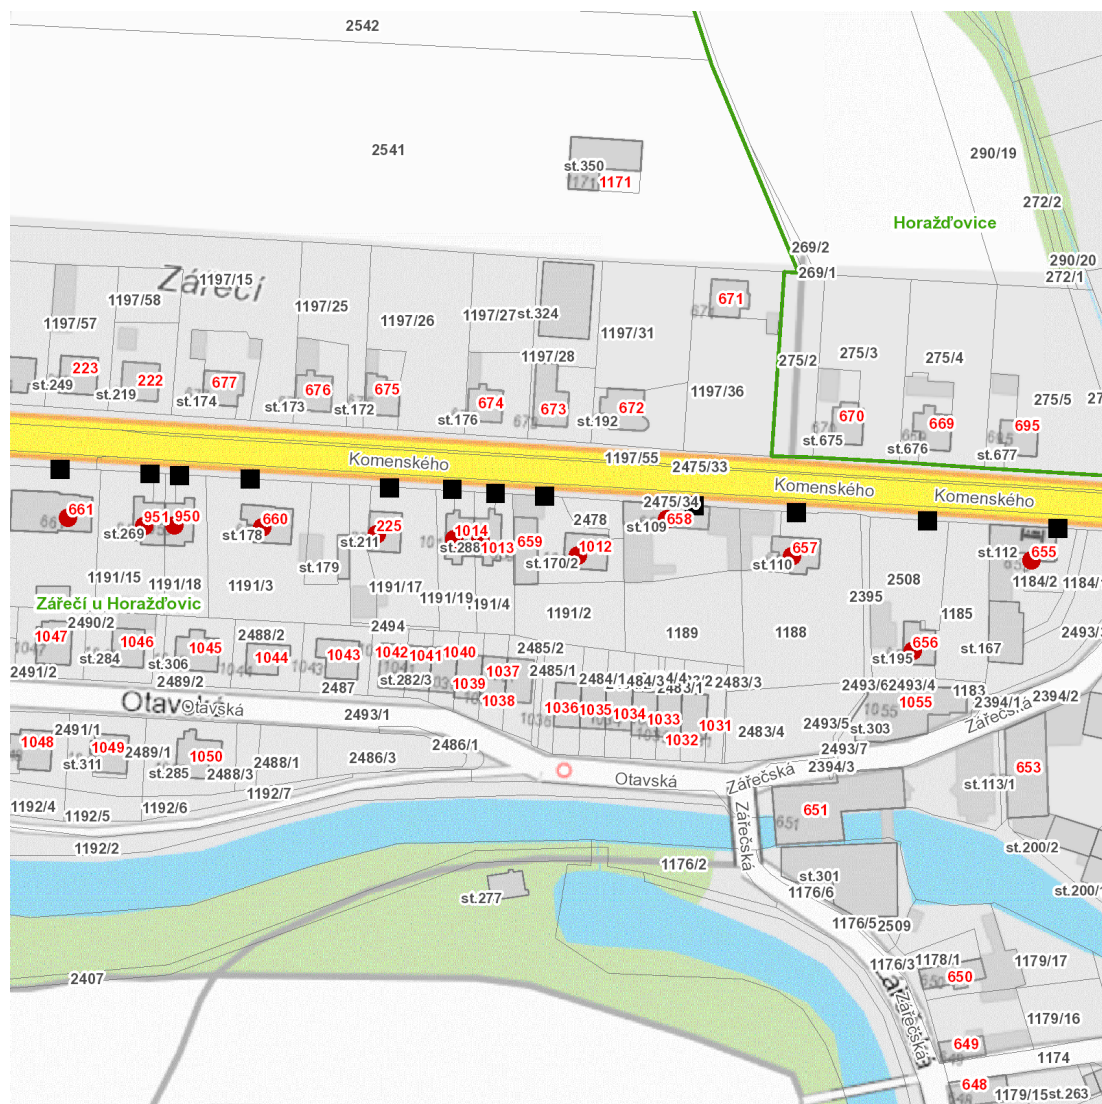

dne **14. 2. 2025** od **7:30** do **10:30** hodin

Plánovaná odstávka zahrnuje tyto lokality:**Horažďovice** (okres Klatovy)

Komenského: č. p. 225, 655, 656, 657, 658, 660, 661, 950, 951, 1012, 1013, 1014

dne 14. 2. 2025 od 7:30 do 10:30 hodin**Orientační mapový podklad odstávkou dotčených lokalit****VYSVĚTLIVKY**

- – adresy dotčené odstávkou elektřiny
- – místa připojení k elektrické síti dotčená odstávkou