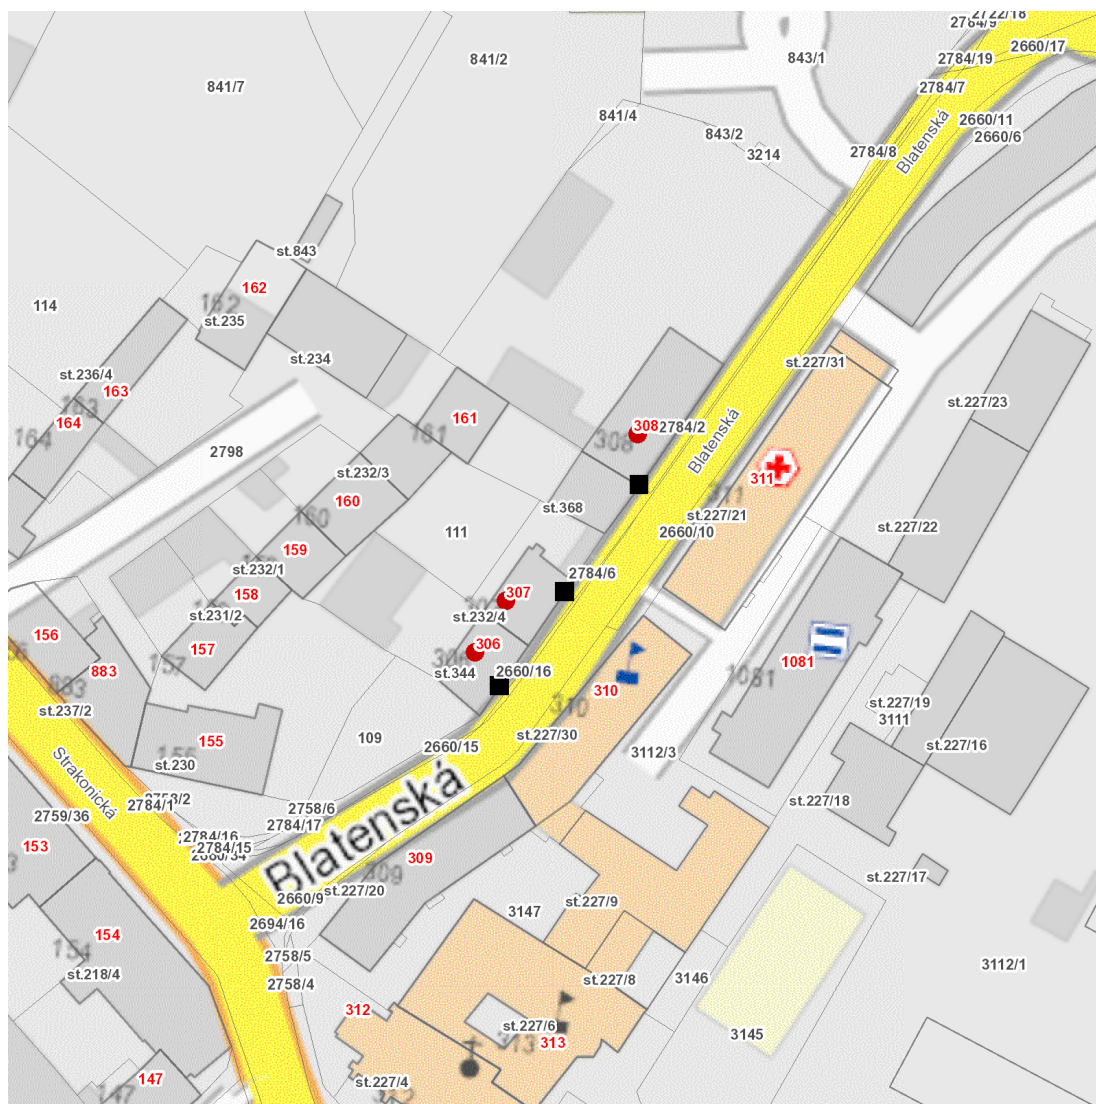

dne **14. 2. 2025** od **10:30** do **14:00** hodin

---

**Plánovaná odstávka zahrnuje tyto lokality:**

**Horažďovice** (okres Klatovy)

**Blatenská: č. p. 306, 307, 308**

---

**dne 14. 2. 2025 od 10:30 do 14:00 hodin****Orientační mapový podklad odstávkou dotčených lokalit****VYSVĚTLIVKY**

- – adresy dotčené odstávkou elektřiny
- – místa připojení k elektrické síti dotčená odstávkou