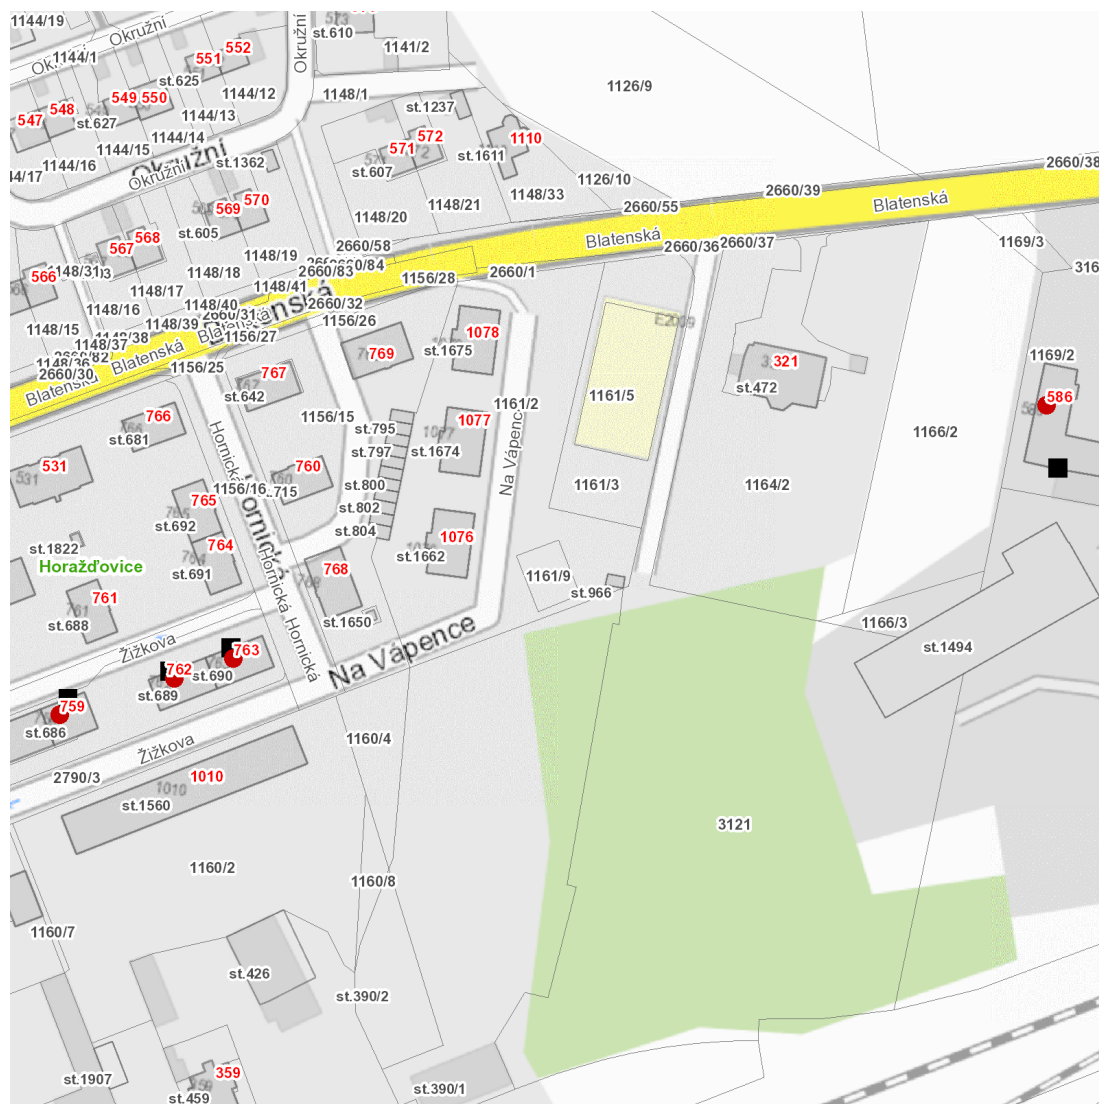

dne **10. 3. 2025** od **7:30** do **10:30** hodin

Plánovaná odstávka zahrnuje tyto lokality:**Horažďovice (okres Klatovy)**

Blatenská: č. p. 586

Žižkova: č. p. 759, 762, 763

UPOZORNĚNÍ

Dotčené zařízení distribuční soustavy je nutné i v době odstávky považovat za zařízení pod napětím, a proto vás žádáme o dodržení všech zásad bezpečnosti a provedení opatření potřebných k zamezení případných škod na zdraví a majetku. | Provozovatelé výroben elektřiny jsou povinni zajistit přerušeni dodávky elektřiny z výroby do vypnutého úseku distribuční soustavy.

dne 10. 3. 2025 od 7:30 do 10:30 hodin**Orientační mapový podklad odstávkou dotčených lokalit****VYSVĚTLIVKY**

- – adresy dotčené odstávkou elektřiny
- – místa připojení k elektrické síti dotčená odstávkou