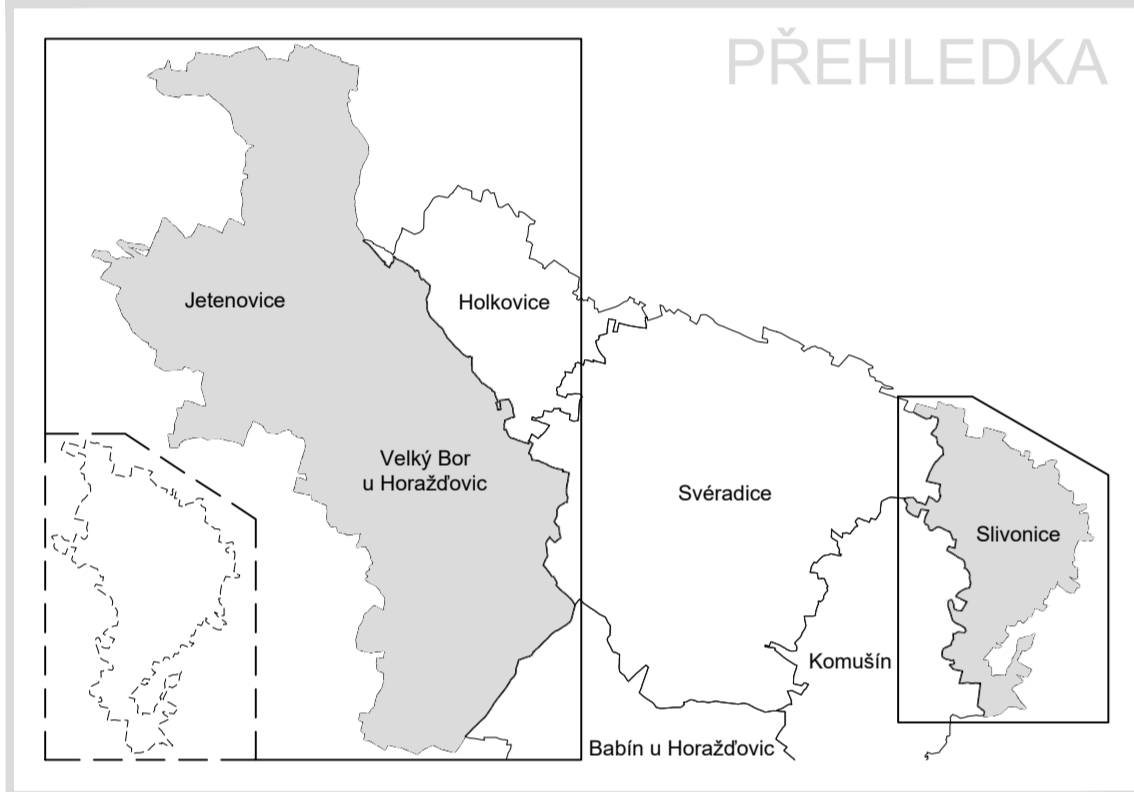

**I.
ÚZEMNÍ PLÁN VELKÝ BOR**

B) GRAFICKÁ ČÁST

**HLAVNÍ VÝKRES
URBANISTICKÁ KONCEPCE
KONCEPCE USPOŘÁDÁNÍ KRAJINY
1 : 5 000**

**ZÁZNAM O ÚČINNOSTI ÚZEMNÍHO PLÁNU
VELKÝ BOR**